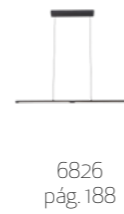

# TORCH

3000K

Aplique-Wall light

**6701 Negro Mate-Matt Black**  
LED 6W 410lm

**6700 Blanco Mate-Matt White**  
LED 6W 410lm

**360°**

Aluminio-Aluminium 220-240V~ 50/60Hz CRI: > 80

6703-6701