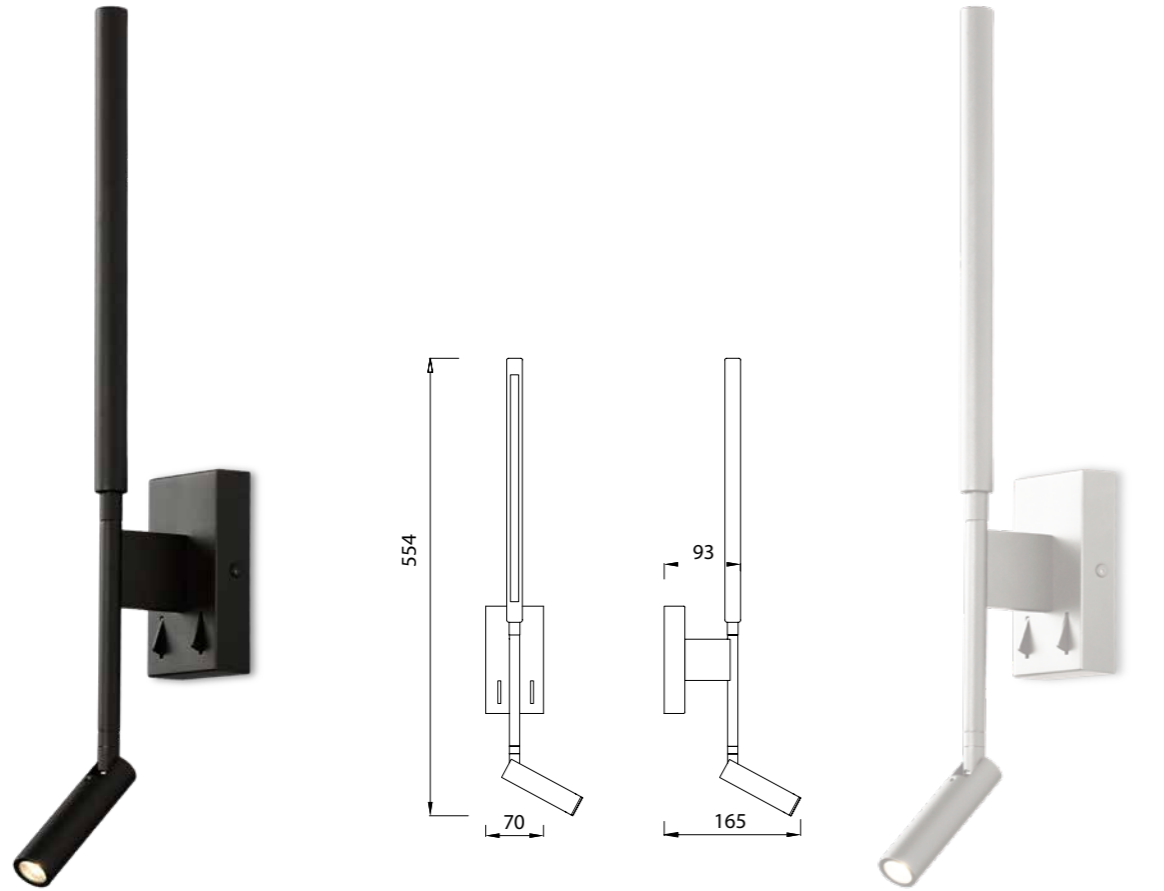

# TORCH

3000K

Aplique-Wall light

**6701 Negro Mate-Matt Black**  
LED 6W 410lm

**6700 Blanco Mate-Matt White**  
LED 6W 410lm

**360°**

Aluminio-Aluminium 220-240V~ 50/60Hz CRI: > 80

6703-6701

# TORCH

3000K

Aplique-Wall light

**6703** Negro Mate-Matt Black  
LED 3W+6W 410lm+210lm

**6702** Blanco Mate-Matt White  
LED 3W+6W 410lm+210lm

**360°**

6736  
pág. 152

6738  
pág. 136

6826  
pág. 188

6828  
pág. 110

Aluminio-Aluminium 220-240V~ 50/60Hz CR!:> 80

6703

TORCH

6827 Blanco Mate-Matt White  
LED 36W 2850lm

6828 Negro Mate-Matt Black  
LED 36W 2850lm

6736  
pág. 152