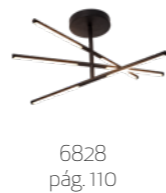

# TORCH

3000K

Aplique-Wall light

**6701 Negro Mate-Matt Black**  
LED 6W 410lm

**6700 Blanco Mate-Matt White**  
LED 6W 410lm

**360°**

Aluminio-Aluminium 220-240V~ 50/60Hz CRI: > 80

6703-6701

# TORCH

3000K

Aplique-Wall light

**6703** Negro Mate-Matt Black  
LED 3W+6W 410lm+210lm

**6702** Blanco Mate-Matt White  
LED 3W+6W 410lm+210lm

**360°**

6736  
pág. 152

6738  
pág. 136