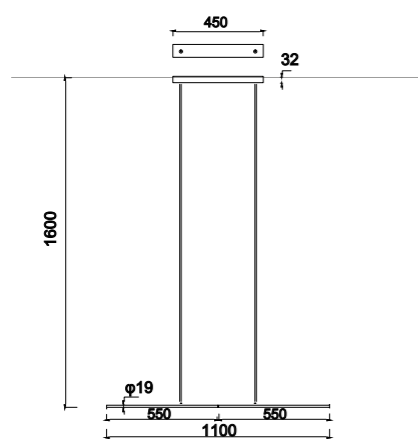

Aluminio-Aluminium 220-240V~ 50/60Hz CRI: > 80