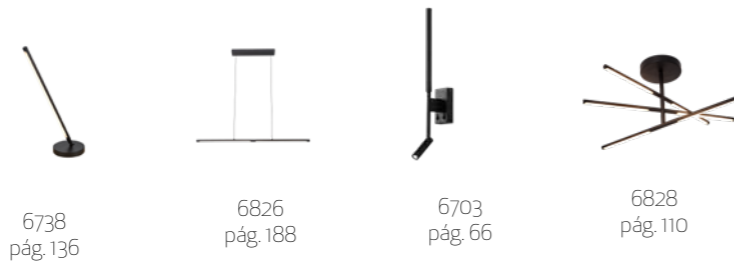

6736 Negro Mate-Matt Black
LED 25W 3000K 1950lm

Aluminio-Aluminium 220-240V~ 50/60Hz CRI: > 80