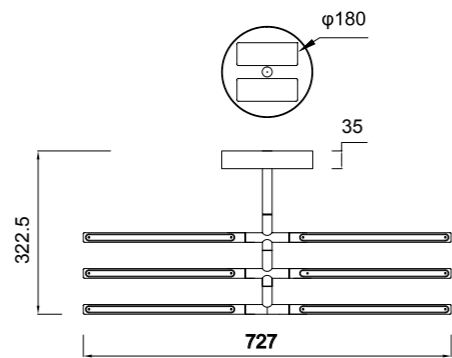

6826  
pág. 188

6828  
pág. 110

Aluminio-Aluminium 220-240V~ 50/60Hz CR!:> 80

6703

TORCH

6827 Blanco Mate-Matt White  
LED 36W 2850lm

6828 Negro Mate-Matt Black  
LED 36W 2850lm

6736  
pág. 152