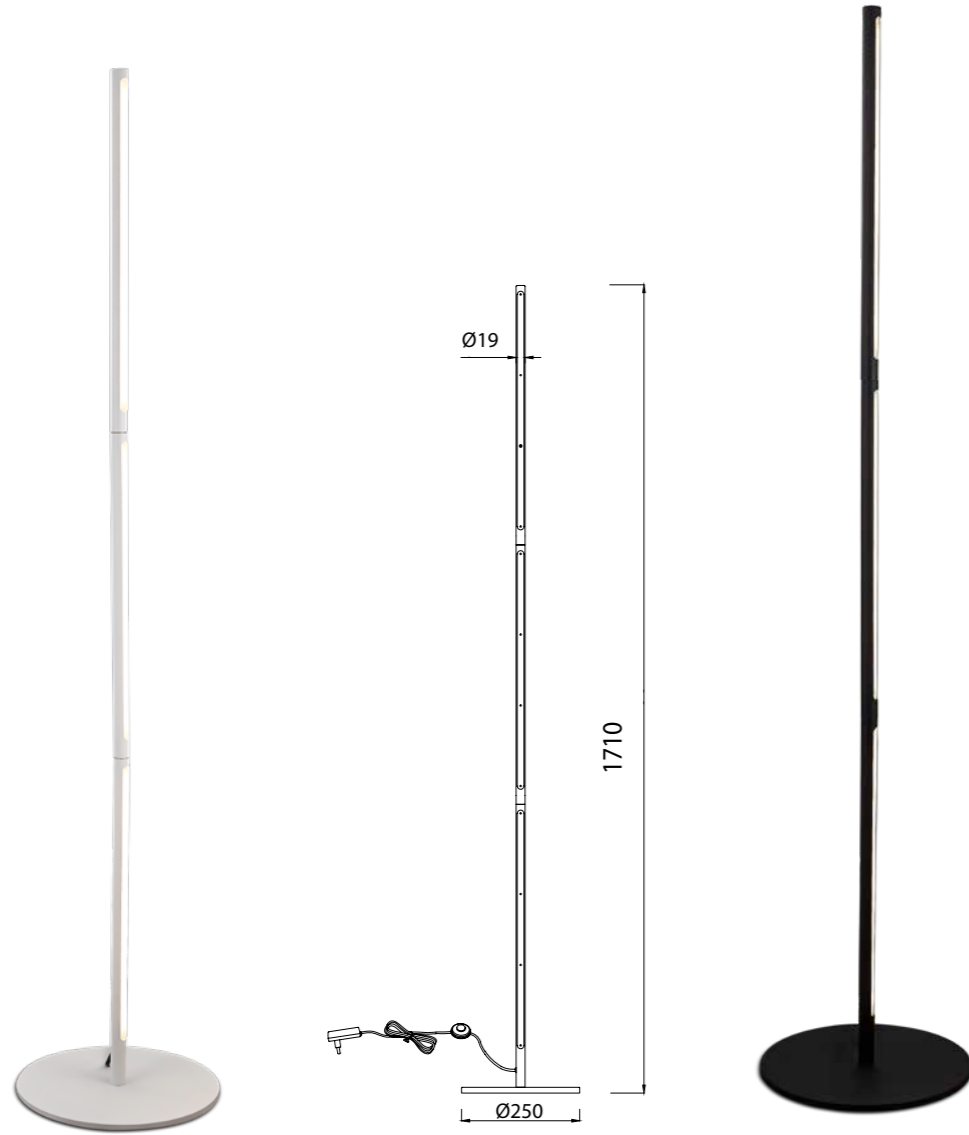

6736 Negro Mate-Matt Black
LED 25W 3000K 1950lm

Aluminio-Aluminium 220-240V~ 50/60Hz CRI: > 80