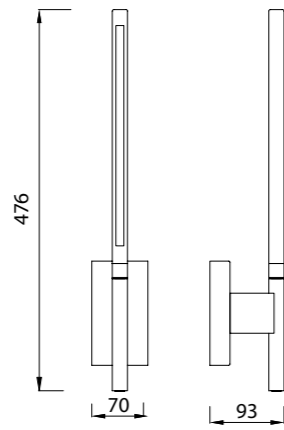

# TORCH

3000K

Aplique-Wall light

**6701 Negro Mate-Matt Black**  
LED 6W 410lm

**6700 Blanco Mate-Matt White**  
LED 6W 410lm

**360°**

Aluminio-Aluminium 220-240V~ 50/60Hz CRI: > 80

6703-6701