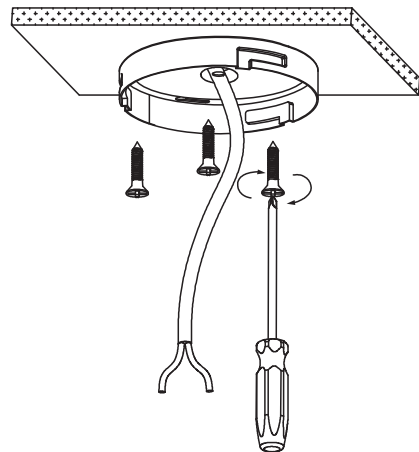

# INSTALLATION MANUAL

12107LD, 12115LD, 12125LD

**ecolight**

DARK  
LIGHT

80  
CRI

Complete with driver.

12107LD: 230V | SMD 2835 | 7W | IP20 | Aluminium

12115LD: 230V | SMD 2835 | 15W | IP20 | Aluminium

12125LD: 230V | SMD 2835 | 25W | IP20 | Aluminium

**one**  
LIGHT

**A**

**B**

**C**

**D**