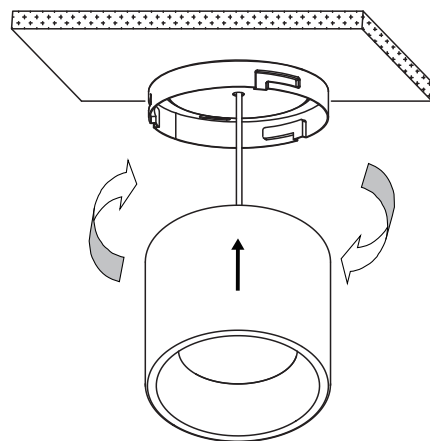

12125LD: 230V | SMD 2835 | 25W | IP20 | Aluminium

**one**  
LIGHT

**A**

**B**

**C**

**D**