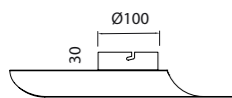

7694 Negro-Black
1L x GX53 (No incl)

7693 Blanco-White
1L x GX53 (No incl)

Bombillas Recomendadas/ Suggested Bulbs
R09224 R09225 R09248 R09249
9W 9W 12W 12W

Metal-Metal 100-240V~50/60Hz GX53 máx. 15WLED (No incl)