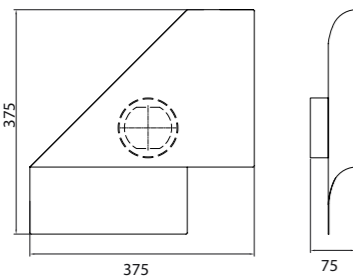

7694 Negro-Black
1L x GX53 (No incl)

7693 Blanco-White
1L x GX53 (No incl)

Bombillas Recomendadas/ Suggested Bulbs
R09224 R09225 R09248 R09249
9W 9W 12W 12W

Metal-Metal 100-240V~50/60Hz GX53 máx. 15WLED (No incl)