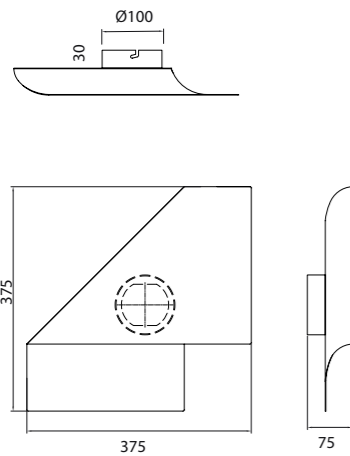

7695 Arena-Sabbia
1L x GX53 (No incl)