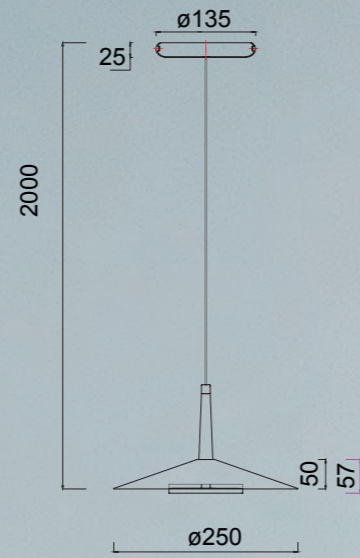

cable 1,8 m

Aluminio-Aluminium 220-240V~50/60Hz CRI> 80

ORION
3000K

DRIVER
TUV

Registered Nº 007663331-0014

7307 Negro +Cuero-Black +Antique brass
LED 32W 1770lm
12 und x ref 7308 included

7308 Blocacables-WireLocker
1 und