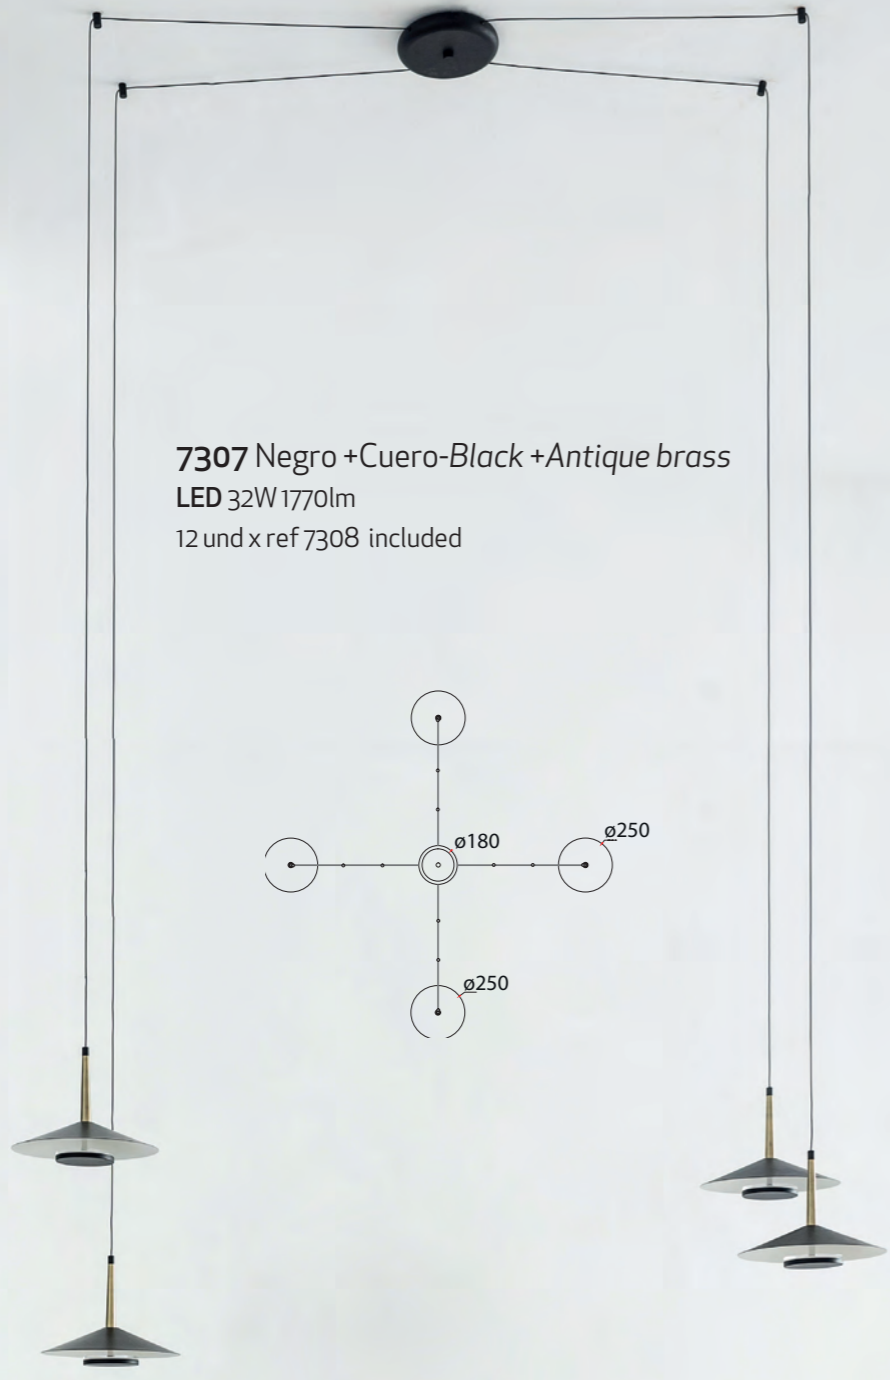

ORION 3000K

Lámpara de techo
Pendant lamp

7475 Negro/cuero-Black/antique brass
LED 24W 1770 lm

Aluminio/Acrílico-Aluminium/Acrylic 220-240V~ 50/60Hz CRI> 80

ORION 3000K

Lámpara de techo
Pendant lamp

7476 Negro/cuero-Black/antique brass
LED 32W 2360 lm

Aluminio/Acrílico-Aluminium/Acrylic 220-240V~50/60Hz CRI>80

ORION
Hugo Tejada

Lámparas de techo-Pendant Lamp

ORION
3000K

ORION
Hugo Tejada

Lámparas de techo / Pendant Lamp

7305 Negro +Cuero-Black +Antique brass
LED 8W 590lm

cable 1,8 m

Aluminio-Aluminium 220-240V~50/60Hz CRI> 80

ORION
3000K

DRIVER
TUV

Registered Nº 007663331-0014

7307 Negro +Cuero-Black +Antique brass
LED 32W 1770lm
12 und x ref 7308 included

7308 Blocacables-WireLocker
1 und