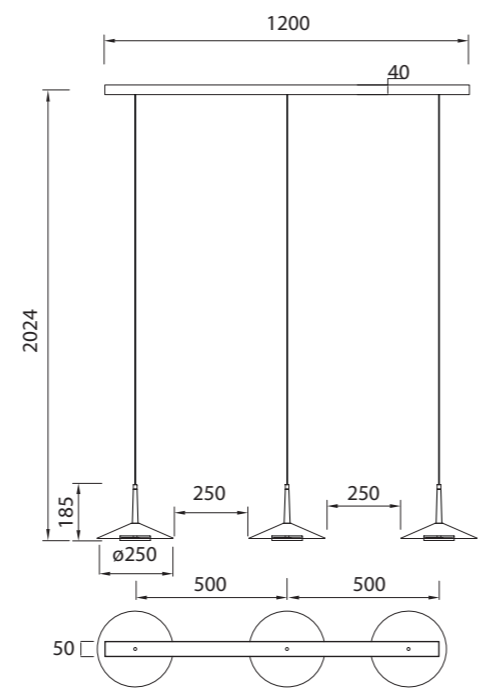

ORION 3000K

Lámpara de techo
Pendant lamp

7475 Negro/cuero-Black/antique brass
LED 24W 1770 lm

Aluminio/Acrílico-Aluminium/Acrylic 220-240V~ 50/60Hz CRI> 80