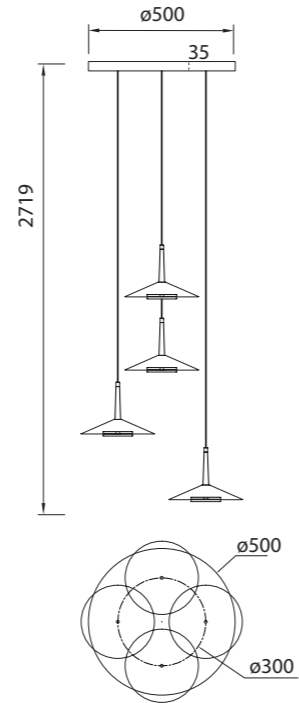

ORION 3000K

Lámpara de techo
Pendant lamp

7476 Negro/cuero-Black/antique brass
LED 32W 2360 lm

Aluminio/Acrílico-Aluminium/Acrylic 220-240V~50/60Hz CRI>80