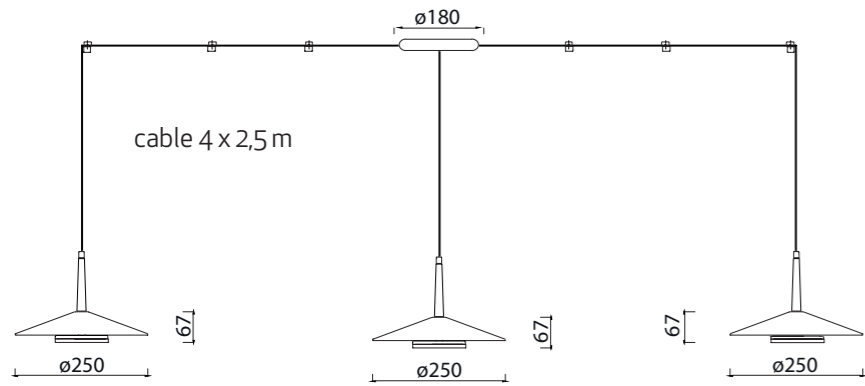

cable 1,8 m

Aluminio-Aluminium 220-240V~50/60Hz CRI> 80

ORION
3000K

DRIVER
TUV

Registered Nº 007663331-0014

7307 Negro +Cuero-Black +Antique brass
LED 32W 1770lm
12 und x ref 7308 included

7308 Blocacables-WireLocker
1 und