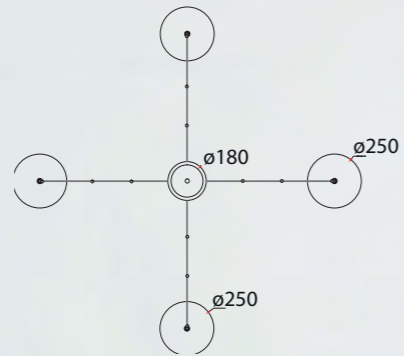

cable 1,8 m

Aluminio-Aluminium 220-240V~50/60Hz CRI> 80

ORION
3000K

DRIVER
TUV

Registered Nº 007663331-0014

7307 Negro +Cuero-Black +Antique brass
LED 32W 1770lm
12 und x ref 7308 included

7308 Blocacables-WireLocker
1 und