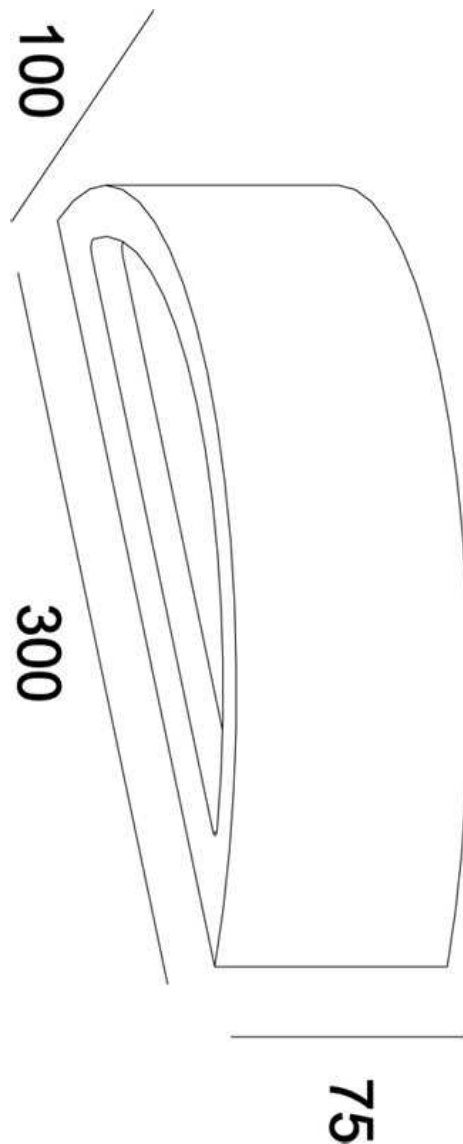

Artikel Nr.: 341178

Wandaufbauleuchte, Sarin, Grau, 220-240V AC/50-60Hz, 1x max. 25,00 W

Lichtrichtung

Dreh- und Schwenkbereich	feststehend
Neigungswinkel	
Abstrahlverhalten	2 Side
Reflektor / Linse	

Abmessungen und Gewicht

Länge	300 mm
Breite	100 mm
Höhe	75 mm
Durchmesser	
Deckenabhängung	
Gewicht	1225 g

Sockelmaß

Länge	158 mm
Breite	38 mm
Höhe	53 mm
Durchmesser	

Artikel Nr.: 341178

Wandaufbauleuchte, Sarin, Grau, 220-240V AC/50-60Hz, 1x max. 25,00 W

Article no.: 341178

Surface mounted wall lamp, Sarin, gray, 220-240V AC/50-60Hz, 1x max. 25,00 W

Light Direction

Rotating and tilting range	fixed
Angle of inclination	
Radiation direction	2 Side
Reflector / lense	

Dimensions & Weight

Length	300 mm
Width	100 mm
Height	75 mm
Diameter	
Suspensions from ceiling	
Product Weight	1225 g

Base dimensions

Length	158 mm
Width	38 mm
Height	53 mm
Diameter	

Article no.: 341178

Surface mounted wall lamp, Sarin, gray, 220-240V AC/50-60Hz, 1x max. 25,00 W