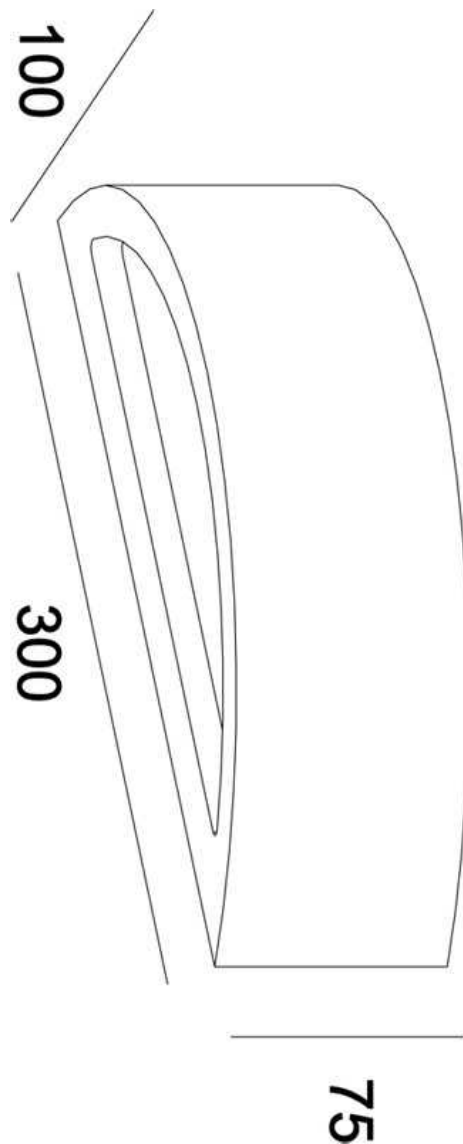

Artikel Nr.: 341178

Wandaufbauleuchte, Sarin, Grau, 220-240V AC/50-60Hz, 1x max. 25,00 W

Technische Daten

Charakteristik

Material	Beton
Farbe	Grau
Optik	überstreichbar
im Lieferumfang	

Elektrische Daten

Leistung	1x max. 25,00 W
Eingangsspannung	220-240V AC/50-60Hz
Eingangsstrom	
Fassung / Sockel	E14
Anzahl Sockel	1
Netzgerät	
Ansteuerung	dimmbar über optionales Leuchtmittel
Anschlussmöglichkeit	Klemme
Schutzklasse I, II, III	I

Artikel Nr.: 341178

Wandaufbauleuchte, Sarin, Grau, 220-240V AC/50-60Hz, 1x max. 25,00 W

Lichtrichtung

Dreh- und Schwenkbereich	feststehend
Neigungswinkel	
Abstrahlverhalten	2 Side
Reflektor / Linse	

Abmessungen und Gewicht

Länge	300 mm
Breite	100 mm
Höhe	75 mm
Durchmesser	
Deckenabhängung	
Gewicht	1225 g

Sockelmaß

Länge	158 mm
Breite	38 mm
Höhe	53 mm
Durchmesser	

Artikel Nr.: 341178

Wandaufbauleuchte, Sarin, Grau, 220-240V AC/50-60Hz, 1x max. 25,00 W

Dimensions & Weight

Length	300 mm
Width	100 mm
Height	75 mm
Diameter	
Suspensions from ceiling	
Product Weight	1225 g

Base dimensions

Length	158 mm
Width	38 mm
Height	53 mm
Diameter	

Article no.: 341178

Surface mounted wall lamp, Sarin, gray, 220-240V AC/50-60Hz, 1x max. 25,00 W