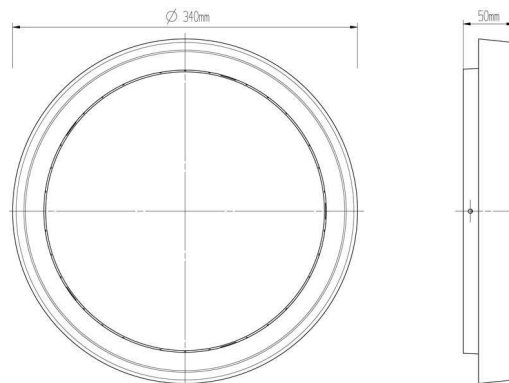

Article no.: 348069

Surface mounted ceiling lamp, Ascella, Graphite grey RAL 7024, 220-240V AC/50-60Hz, 27,00 W, warmwhite

Light Direction

Rotating and tilting range	fixed
Angle of inclination	
Radiation direction	
Reflector / lense	

Dimensions & Weight

Length	
Width	
Height	50 mm
Diameter	340 mm
Suspensions from ceiling	
Product Weight	1925 g

Base dimensions

Length	
Width	
Height	12 mm
Diameter	270 mm