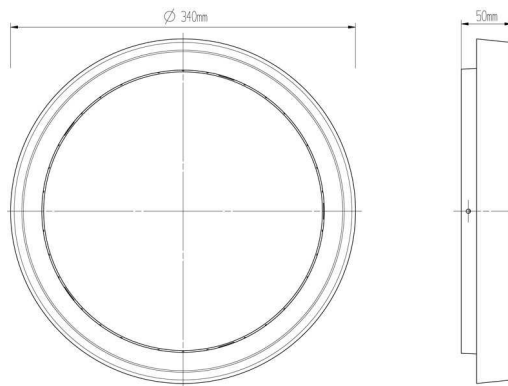

Artikel Nr.: 348069

Deckenaufbauleuchte, Ascella, Graphitgrau RAL 7024, 220-240V AC/50-60Hz, 27,00 W, Warmweiß

Lichtrichtung

Dreh- und Schwenkbereich	feststehend
Neigungswinkel	
Abstrahlverhalten	
Reflektor / Linse	

Abmessungen und Gewicht

Länge	
Breite	
Höhe	50 mm
Durchmesser	340 mm
Deckenabhängung	
Gewicht	1925 g

Sockelmaß

Länge	
Breite	
Höhe	12 mm
Durchmesser	270 mm