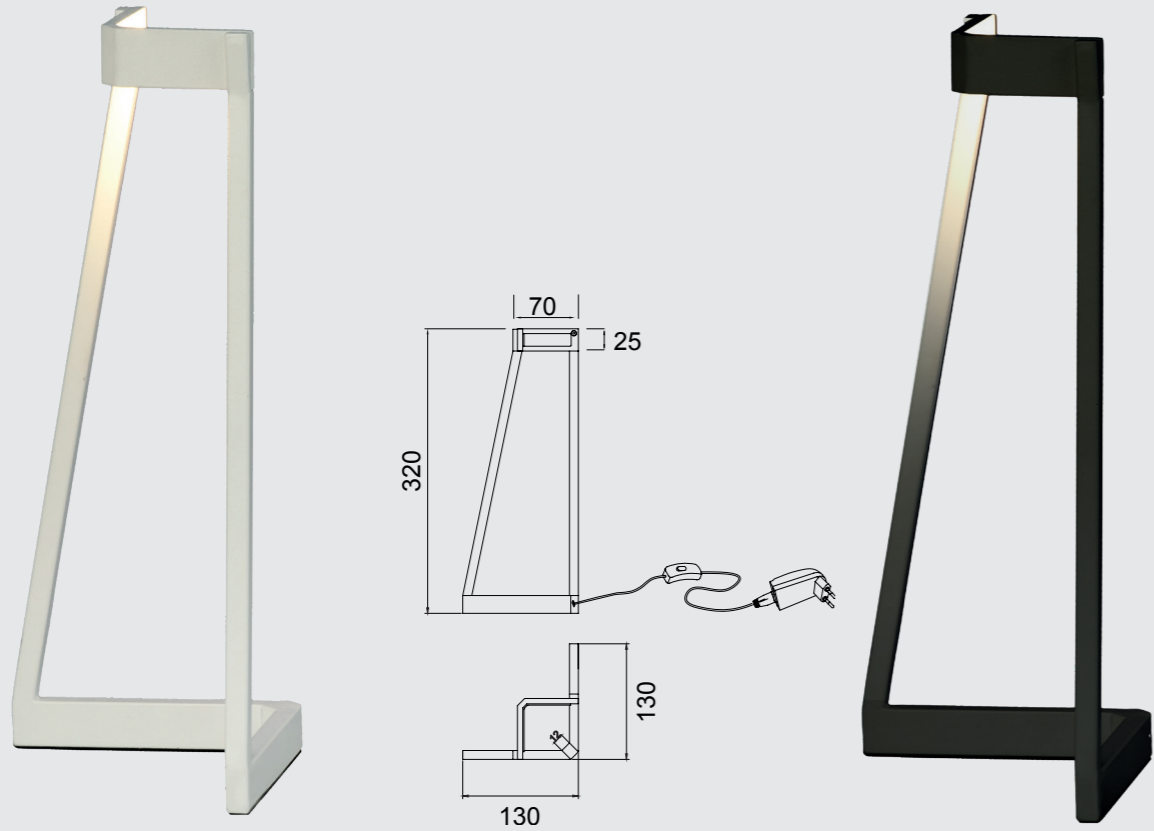

# MINIMAL

**7286 Oro-Gold**  
LED 20W 3000K 1500lm

**7288 Savia-Savia**  
LED 20W 3000K 1500lm

Metal-Metal 220-240V~ 50/60Hz CRI> 80 Registered N° 007663331-0025

# MINIMAL

7280 Blanco-White  
LED 5W 3000K 375lm

7281 Negro-Black  
LED 5W 3000K 375lm

Metal-Metal 220-240V~ 50/60Hz CRI > 80 Registered Nº 007663331-0026