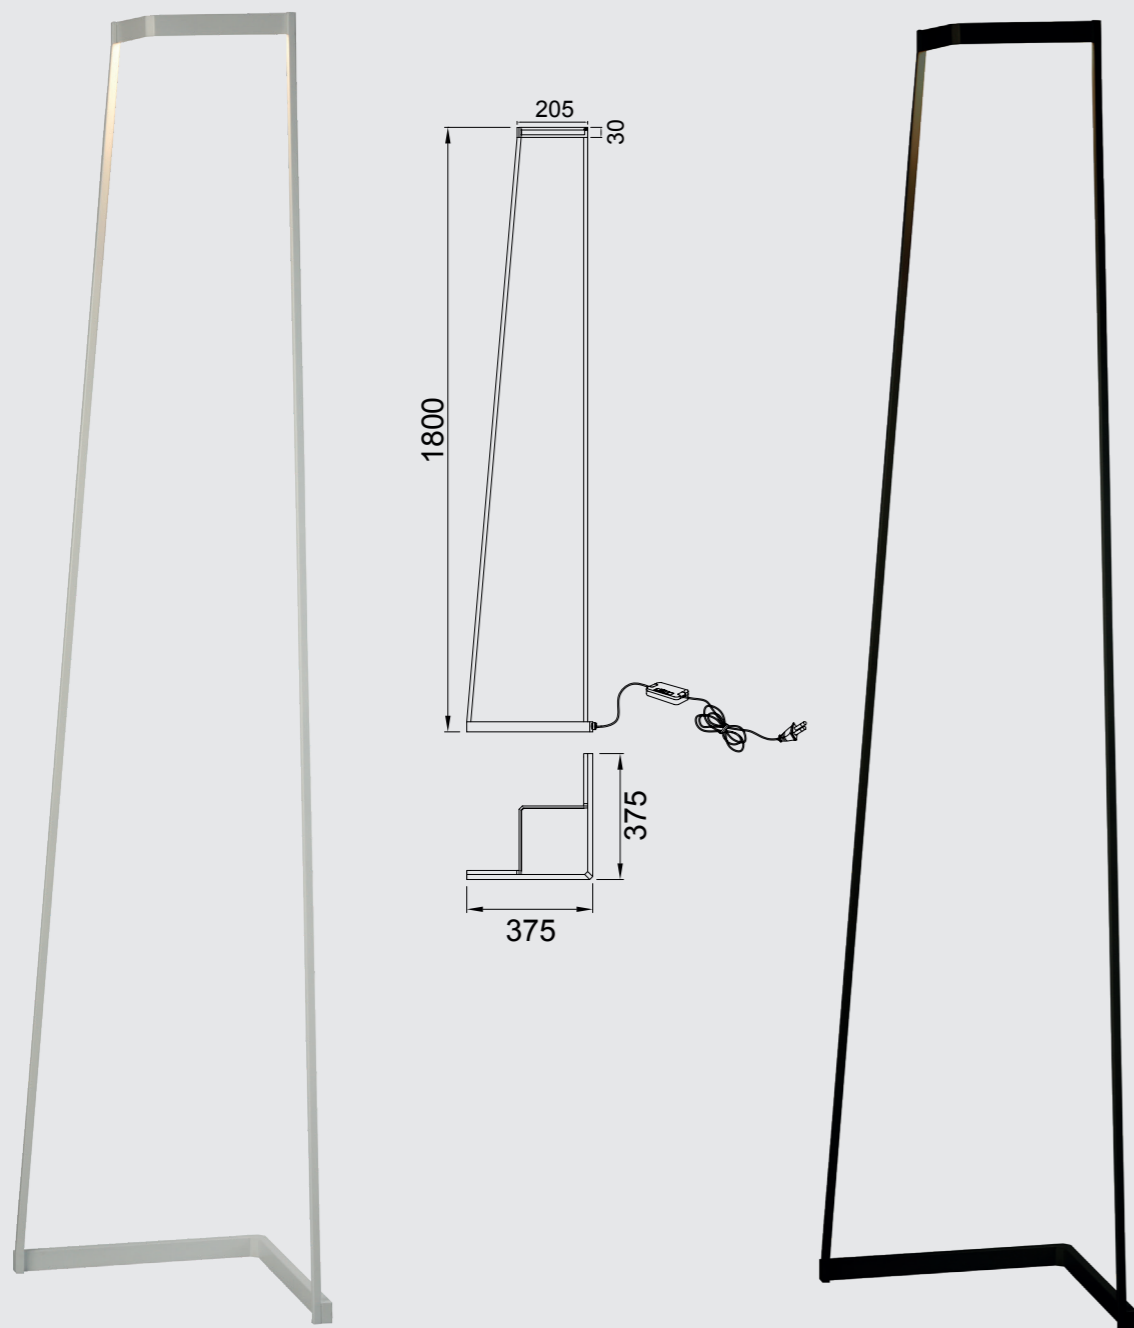

MINIMAL

**7282 Blanco-White**  
LED 20W 3000K 1500lm

**7283 Negro-Black**  
LED 20W 3000K 1500lm

Metal-Metal 220-240V~ 50/60Hz CRI> 80 Registered N° 007663331-0025

# MINIMAL

**7286 Oro-Gold**  
LED 20W 3000K 1500lm

**7288 Savia-Savia**  
LED 20W 3000K 1500lm

Metal-Metal 220-240V~ 50/60Hz CRI> 80 Registered N° 007663331-0025

# MINIMAL

7280 Blanco-White  
LED 5W 3000K 375lm

7281 Negro-Black  
LED 5W 3000K 375lm

Metal-Metal 220-240V~ 50/60Hz CRI > 80 Registered Nº 007663331-0026

# MINIMAL

MINIMAL

7285 Oro-Gold  
LED 5W 3000K 375lm

7287 Savia-Savia  
LED 5W 3000K 375lm

7281

Metal-Metal 220-240V~ 50/60Hz CRI> 80 Registered N° 007663331-0026