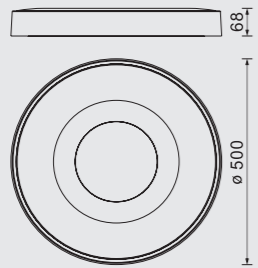

7691 Arena-Sabbia
LED 80W 2700K-5000K 3900lm