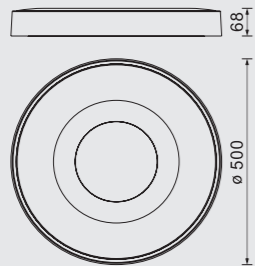

7565 Madera-Wood
LED 80W 2700K-5000K 3900lm