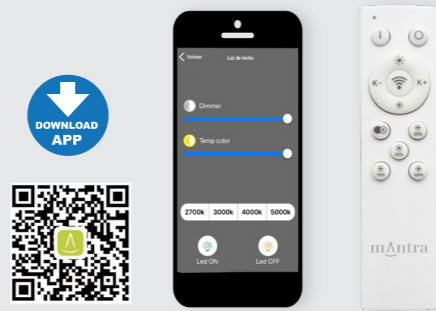

7692 Arena-Sabbia
LED 56W 2700K-5000K 2500lm