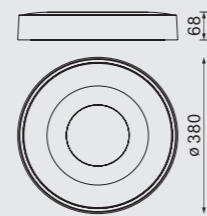

7692 Arena-Sabbia
LED 56W 2700K-5000K 2500lm