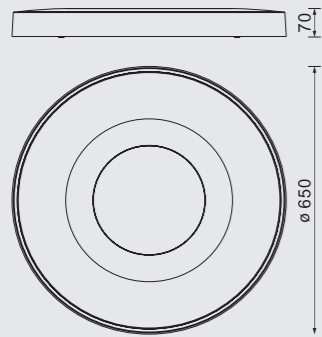

7563 Blanco-White
LED 80W 2700K-5000K 3900lm

R00129

R00129

Metal/Acrílico/ABS-Metal/Acrylic/ABS 220-240V~ 50/60Hz CRI> 80

Metal/Acrílico/ABS-Metal/Acrylic/ABS 220-240V~ 50/60Hz CRI> 80

COIN

7562 Madera-Wood
LED 100W 2700K-5000K 6000lm