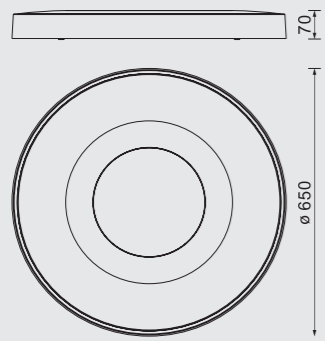

7691 Arena-Sabbia
LED 80W 2700K-5000K 3900lm

7692 Arena-Sabbia
LED 56W 2700K-5000K 2500lm

R00129

Metal/Acrílico/ABS-Metal/Acrylic/ABS 220-240V~ 50/60Hz CRI > 80