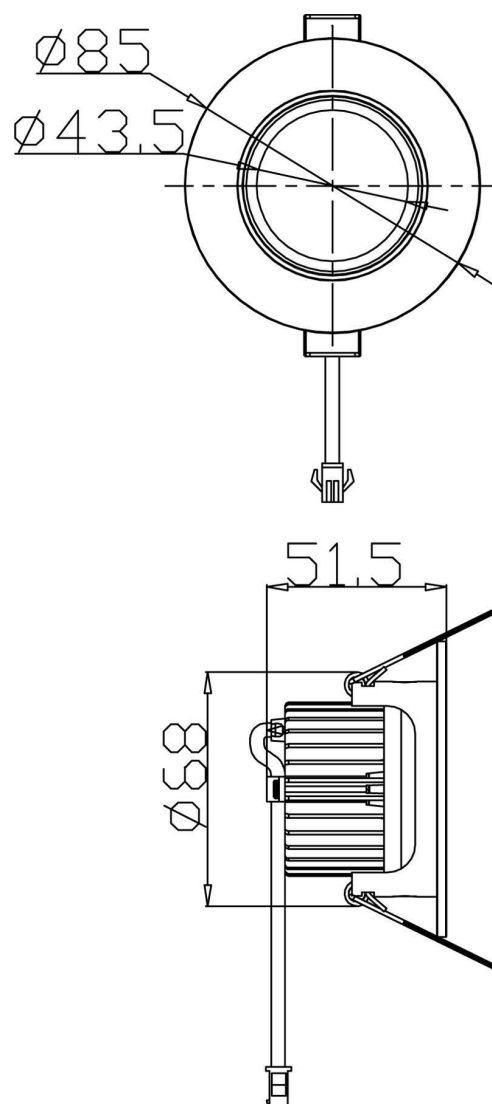

### Abmessungen und Gewicht

<b>Länge</b>	
<b>Breite</b>	
<b>Höhe</b>	51,50 mm
<b>Durchmesser</b>	85,00 mm
<b>Einbautiefe</b>	50,00 mm
<b>Gewicht</b>	153 g

### Light Direction

Rotating and tilting range	swivel
Angle of inclination	30°
Radiation direction	
Reflector / lense	symmetrisch

### Dimensions & Weight

Length	
Width	
Height	51,50 mm
Diameter	85,00 mm
Mounting Depth	50,00 mm
Product Weight	153 g

### Cut-out dimensions

Length	
Width	
Diameter	68 mm