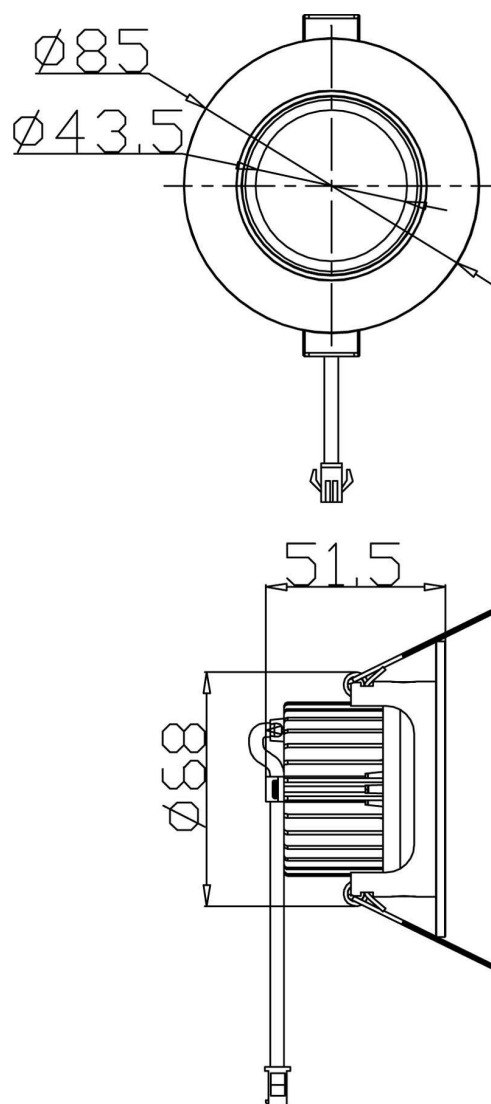

### Abmessungen und Gewicht

<b>Länge</b>	
<b>Breite</b>	
<b>Höhe</b>	51,50 mm
<b>Durchmesser</b>	85,00 mm
<b>Einbautiefe</b>	50,00 mm
<b>Gewicht</b>	153 g

### Ausschnittsmaß

<b>Länge</b>	
<b>Breite</b>	
<b>Durchmesser</b>	68 mm

**Artikel Nr.: 565304**

Deckeneinbauleuchte, COB-68-24V-2700K-rund, Signalweiß RAL 9003, 24V DC, 8,50 W, Warmweiß

**Grenzwerte**

Die Überschreitung der Grenzwerte und Betriebsspannung führt zu einer starken Verkürzung der Lebensdauer sowie Zerstörung der LED Module.

### Dimensions & Weight

Length	
Width	
Height	51,50 mm
Diameter	85,00 mm
Mounting Depth	50,00 mm
Product Weight	153 g

### Cut-out dimensions

Length	
Width	
Diameter	68 mm