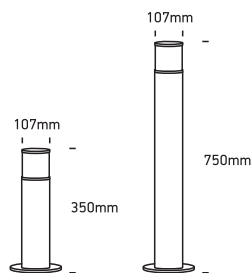

# INSTALLATION MANUAL

67100, 67102

100-240V | E27 | 20W | IP54 | Die cast