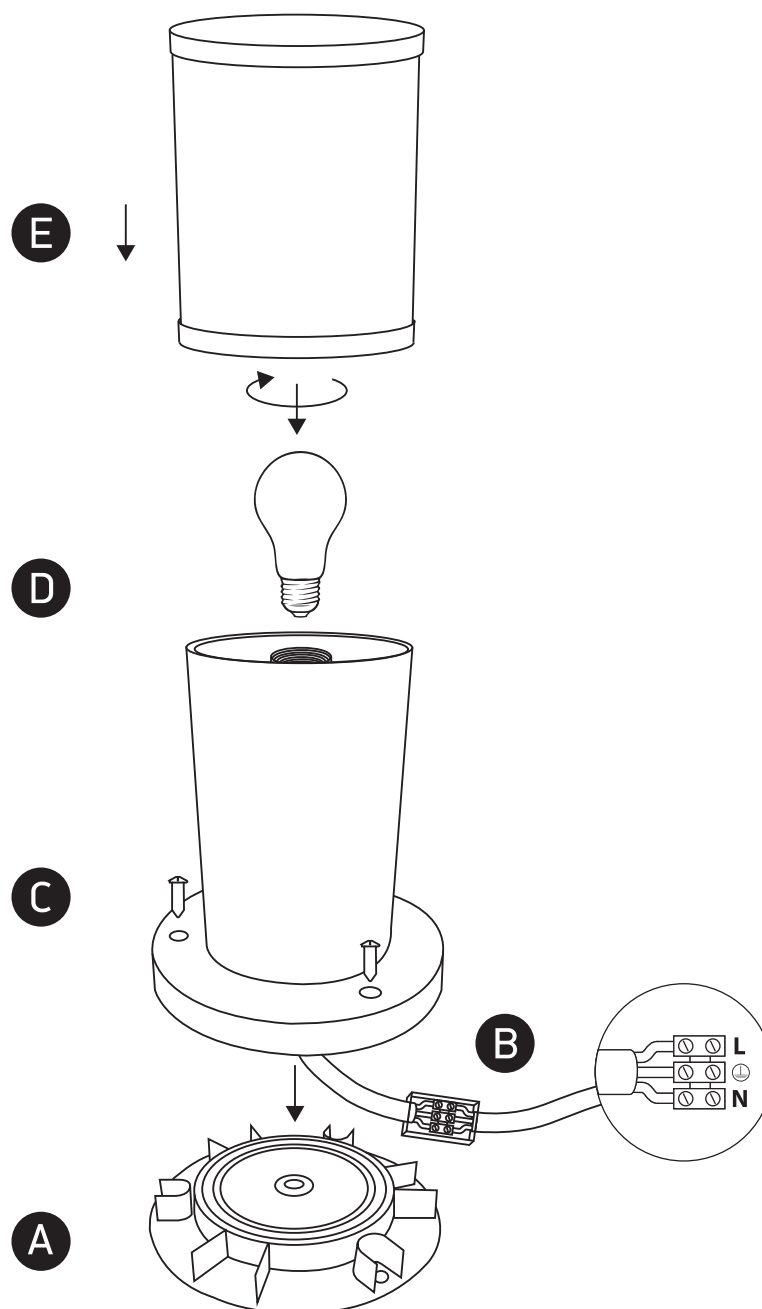

# INSTALLATION MANUAL

67100, 67102

100-240V | E27 | 20W | IP54 | Die cast