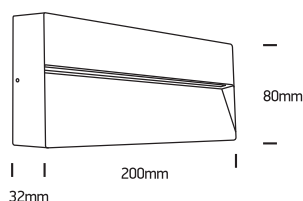

INSTALLATION MANUAL

67359A, 67359B

ecolight

DARK LIGHT

80 CRI

Complete with driver.

67359A: 100-240V | 4W | IP54 | Die cast

67359B: 230V | 6W | IP54 | Die cast