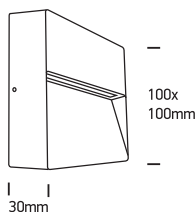

INSTALLATION MANUAL

67359A, 67359B

ecolight

DARK LIGHT

80 CRI

Complete with driver.

67359A: 100-240V | 4W | IP54 | Die cast

67359B: 230V | 6W | IP54 | Die cast