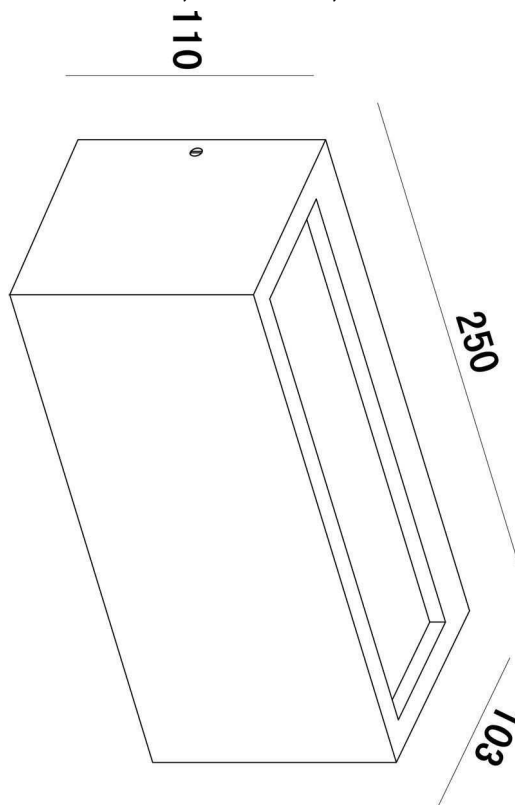

Artikel Nr.: 730330

Wandaufbauleuchte, Rilongo A, Basaltgrau RAL 7012, 220-240V AC/50-60Hz, 1x max. 18,00W

Lichtrichtung

Dreh- und Schwenkbereich	feststehend
Neigungswinkel	
Abstrahlverhalten	2 Side
Reflektor / Linse	symmetrisch

Abmessungen und Gewicht

Länge	250,00
Breite	110,00
Höhe	103,00
Durchmesser	0,00
Deckenabhängung	0,00
Gewicht	1018 g

Sockelmaß

Länge	250,00
Breite	110,00
Höhe	0,00
Durchmesser	0,00