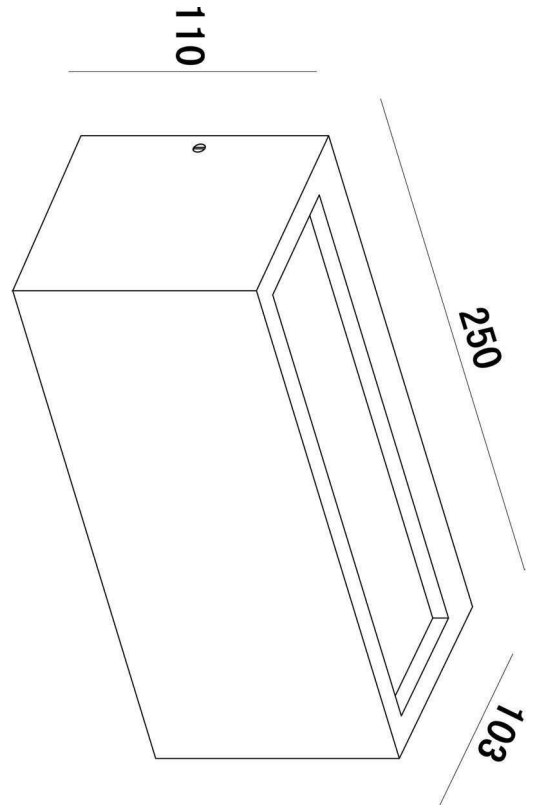

Abmessungen und Gewicht

Länge	250,00
Breite	110,00
Höhe	103,00
Durchmesser	0,00
Deckenabhängung	0,00
Gewicht	1018 g

Sockelmaß

Länge	250,00
Breite	110,00
Höhe	0,00
Durchmesser	0,00

Artikel Nr.: 730330

Wandaufbauleuchte, Rilongo A, Basaltgrau RAL 7012, 220-240V AC/50-60Hz, 1x max. 18,00W

Article no.: 730330

Surface mounted wall lamp, Rilongo A, Basalt grey RAL 7012, 220-240V AC/50-60Hz, 1x max. 18,00W

Light Direction

Rotating and tilting range	fixed
Angle of inclination	
Radiation direction	2 Side
Reflector / lense	symmetrisch

Dimensions & Weight

Length	250,00
Width	110,00
Height	103,00
Diameter	0,00
Suspensions from ceiling	0,00
Product Weight	1018 g

Base dimensions

Length	250,00
Width	110,00
Height	0,00
Diameter	0,00

Article no.: 730330