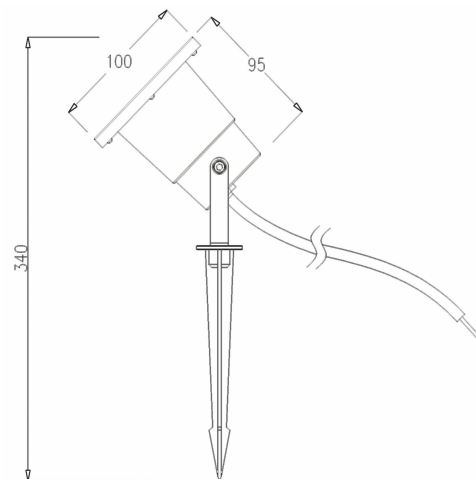

Artikel Nr.: 732126

Boden- / Wand- / Deckenleuchte, Lomi, Schwarz-matt, 220-240V AC/50-60Hz, 1x max. 7,00 W

Technische Daten**Charakteristik**

Material	Aluminium
Farbe	Schwarz-matt
Optik	
im Lieferumfang	Erdspieß 2,0 m Anschlußkabel inkl. Netzstecker IP44

**Elektrische Daten**

Leistung	1x max. 7,00 W
Eingangsspannung	220-240V AC/50-60Hz
Eingangsstrom	
Fassung / Sockel	GU10
Anzahl Sockel	1
Netzgerät	
Anschlussmöglichkeit	Netzstecker
Schutzklasse I, II, III	II

Abmessungen und Gewicht

Länge	95,00
Breite	0,00
Höhe	0,00
Durchmesser	100,00
Gewicht	

Grenzwerte

Betriebstemperatur	-30°C - +60°C
Lagertemperatur	-40°C - +85°C
IP - Schutzart	IP65/IP44

EEL Die Leuchte ist geeignet für Leuchtmittel der Energieeffizienzklassen A++ bis E

Dimensions & Weight

Length	95,00
Width	0,00
Height	0,00
Diameter	100,00
Product Weight	

Absolute maximum ratings

Working temperature	-30°C - +60°C
Storage temperature	-40°C - +85°C
IP - Code	IP65/IP44

EEL The luminaire is suitable for lamps of energy efficiency classes A++ to E.