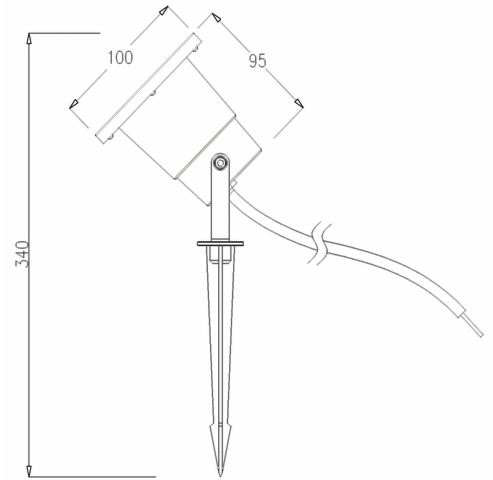

Abmessungen und Gewicht

Länge	95,00
Breite	0,00
Höhe	0,00
Durchmesser	100,00
Gewicht	

Grenzwerte

Betriebstemperatur	-30°C - +60°C
Lagertemperatur	-40°C - +85°C
IP - Schutzart	IP65/IP44

EEL Die Leuchte ist geeignet für Leuchtmittel der Energieeffizienzklassen A++ bis E

Dimensions & Weight

Length	95,00
Width	0,00
Height	0,00
Diameter	100,00
Product Weight	

Absolute maximum ratings

Working temperature	-30°C - +60°C
Storage temperature	-40°C - +85°C
IP - Code	IP65/IP44

EEL The luminaire is suitable for lamps of energy efficiency classes A++ to E.