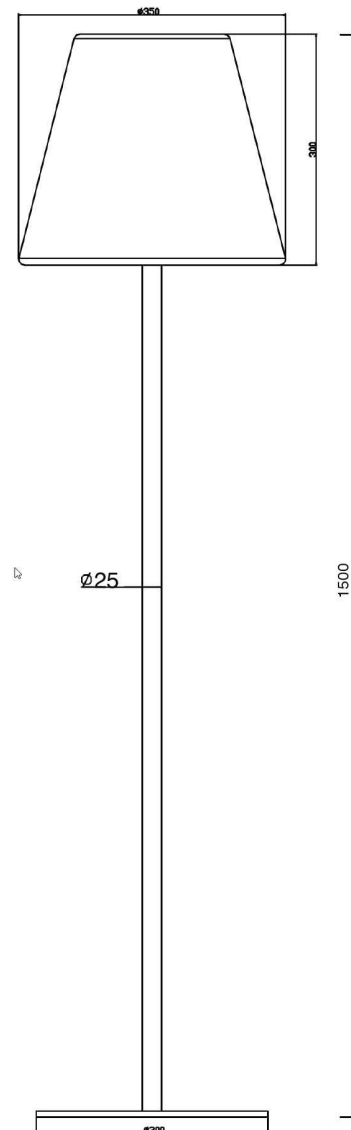

Artikel Nr.: 733017

Stehleuchte, Alexa I, Anthrazitgrau RAL 7016, 220-240V AC/50-60Hz, 1x max. 40,00 W

Lichtrichtung

Dreh- und Schwenkbereich	feststehend
Neigungswinkel	
Abstrahlverhalten	
Reflektor / Linse	

Abmessungen und Gewicht

Länge	300 mm
Breite	350 mm
Höhe	1500 mm
Durchmesser	350 mm
Gewicht	7000 g

Grenzwerte

Betriebstemperatur	-20°C - +40°C
Lagertemperatur	-10°C - +60°C
IP - Schutzart	IP44

EEL Die Leuchte ist geeignet für Leuchtmittel der Energieeffizienzklassen A++ bis E

IP44 Schutz gegen das Eindringen von Fremdkörper > 1 mm. Geschützt gegen Spritzwasser.

Leuchte der Schutzklasse II bei der der Schutz gegen elektrischen Schlag nicht allein auf der Basisisolierung beruht, sondern zusätzliche Sicherheitsvorkehrungen wie zusätzliche oder verstärkte Isolierung vorgesehen sind. Es sind weder Vorkehrungen für den Anschluss eines Schutzleiters vorhanden, noch beruht der Schutz auf den Einrichtungsbedingungen.

Aufgrund des komplexen Herstellungsprozesses von LED stellen die angegebenen Werte nur rein statistische Größen dar und müssen nicht zwingend den tatsächlichen Parametern jedes einzelnen LED-Moduls entsprechen, sondern können von den typischen Werten abweichen.