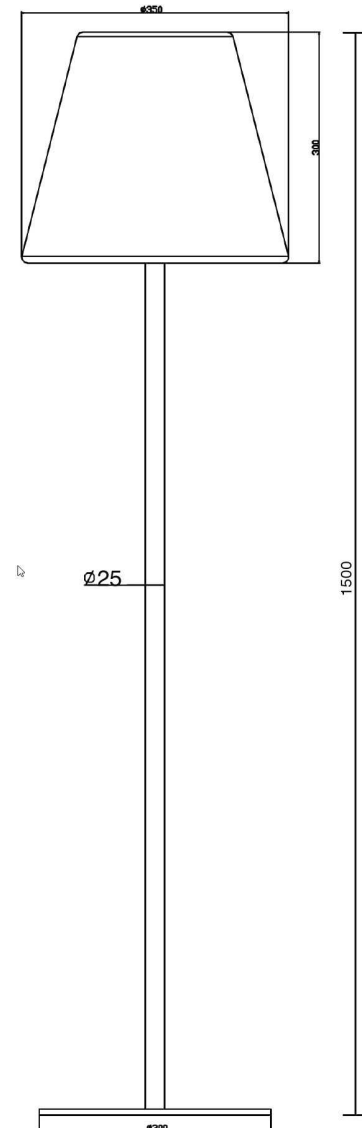

Article no.: 733017

Floor lamp, Alexa I, Anthrazite grey RAL 7016, 220-240V AC/50-60Hz, 1x max. 40,00 W

Light Direction

Rotating and tilting range	fixed
Angle of inclination	
Radiation direction	
Reflector / lense	

Dimensions & Weight

Length	300 mm
Width	350 mm
Height	1500 mm
Diameter	350 mm
Product Weight	7000 g

Absolute maximum ratings

Working temperature	-20°C - +40°C
Storage temperature	-10°C - +60°C
IP - Code	IP44

EEL The luminaire is suitable for lamps of energy efficiency classes A++ to E.

IP44 Protection against penetration of foreign objects > 1 mm. Protection against penetration of splashing water.

Lightings of Protection Class II in which the protection against electric shock is not based solely on the insulation, but additional safety precautions such as additional or reinforced insulation are provided. There are no provisions for the connection of an equipment grounding conductor exists, yet underlying the protection of the facility conditions.

Because of the complex manufacturing process of the LED the above shown data are just a statistical size, which is not forced to be the realistic data of every LED.