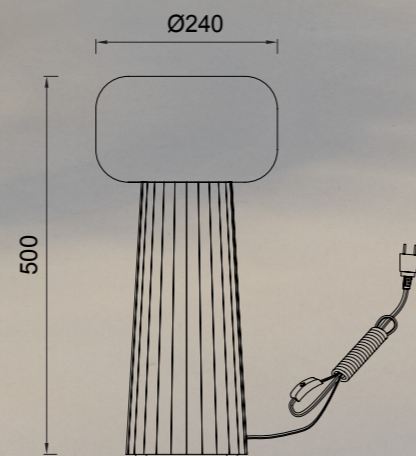

FARO by Khachikyan Maria

FARO

7249 Negro-Black
1L x E27 (no incl.)
Tulipa: Cristal / Cromo

FARO

7248 Blanco-White
1L x E27 (no incl.)
Tulipa: Cristal / Opal

FARO

Lamp off