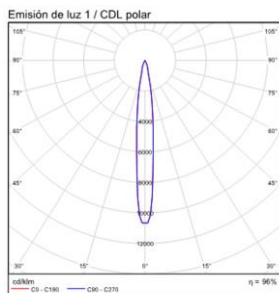

## MEDIDAS / MEASURES

	Length (mm)	Width (mm)	Height (mm)	KG	Gross (Kg)	Net (Kg)
Box 1	200	85	85	Weight 1	0,58	0,53
Box 2	0	0	0	Weight 2	0,00	0,00