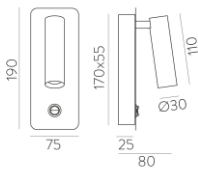

## IMÁGENES / IMAGES / IMAGES

TIPO	TYPE	TYPE
Aplique	Wall Lamp	Applique
ACABADO	FINISH	FINITION
Níquel Satinado	Sat. Nickel	Nickel Satiné
MATERIAL	MATERIAL	MATIÈRE
Aluminio/Hierro	Aluminium/Iron	Aluminium/Fer/
DETALLES	DETAILS	DÉTAILS

## MEDIDAS / MEASURES

	Length (mm)	Width (mm)	Height (mm)	KG	Gross (Kg)	Net (Kg)
Box 1	200	85	85	Weight 1	0,58	0,53
Box 2	0	0	0	Weight 2	0,00	0,00