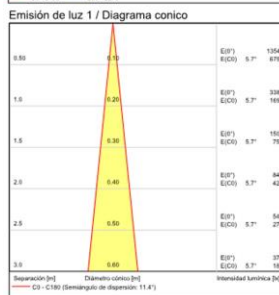

## MEDIDAS / MEASURES

	Length (mm)	Width (mm)	Height (mm)	KG	Gross (Kg)	Net (Kg)
Box 1	200	85	85	Weight 1	0,58	0,53
Box 2	0	0	0	Weight 2	0,00	0,00