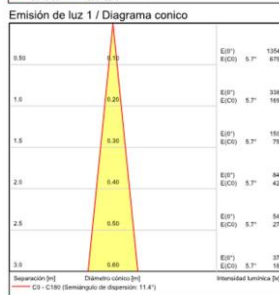

DETALLES / DETAILS / DÉTAILS

MEDIDAS / MEASURES

	Length (mm)	Width (mm)	Height (mm)	KG	Gross (Kg)	Net (Kg)
Box 1	200	85	85	Weight 1	0,66	0,61
Box 2	0	0	0	Weight 2	0,00	0,00