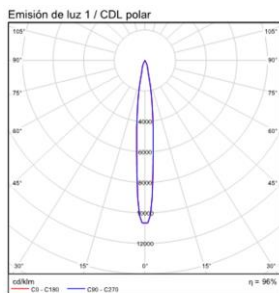

### MEDIDAS / MEASURES

	Length (mm)	Width (mm)	Height (mm)	KG	Gross (Kg)	Net (Kg)
Box 1	200	85	85	Weight 1	0,66	0,61
Box 2	0	0	0	Weight 2	0,00	0,00