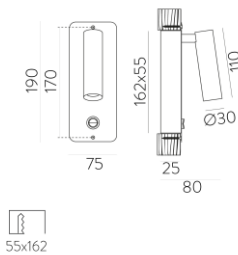

### IMÁGENES / IMAGES / IMAGES

TIPO	TYPE	TYPE
Empotrable	Recessed	Encastré
ACABADO	FINISH	FINITION
Negro Texturado	Textured Black	Noir Texturé
MATERIAL	MATERIAL	MATIÈRE
Aluminio/Hierro	Aluminium/Iron	Aluminium/Fer
DETALLES	DETAILS	DÉTAILS

### MEDIDAS / MEASURES

	Length (mm)	Width (mm)	Height (mm)	KG	Gross (Kg)	Net (Kg)
Box 1	200	85	85	Weight 1	0,66	0,61
Box 2	0	0	0	Weight 2	0,00	0,00