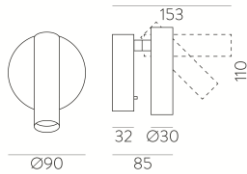

DETALLES / DETAILS / DÉTAILS

MEDIDAS / MEASURES

	Length (mm)	Width (mm)	Height (mm)	KG	Gross (Kg)	Net (Kg)
Box 1	130	100	100	Weight 1	0,45	0,41
Box 2	0	0	0	Weight 2	0,00	0,00