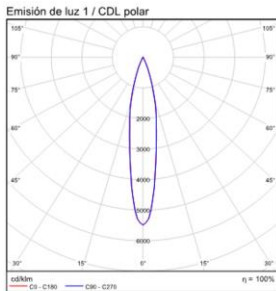

DETALLES / DETAILS / DÉTAILS

MEDIDAS / MEASURES

	Length (mm)	Width (mm)	Height (mm)	KG	Gross (Kg)	Net (Kg)
Box 1	130	100	100	Weight 1	0,45	0,41
Box 2	0	0	0	Weight 2	0,00	0,00