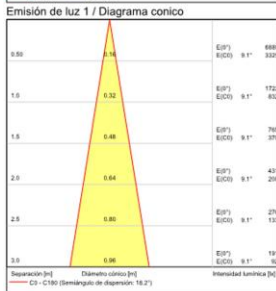

DETALLES / DETAILS / DÉTAILS

MEDIDAS / MEASURES

	Length (mm)	Width (mm)	Height (mm)	KG	Gross (Kg)	Net (Kg)
Box 1	130	100	100	Weight 1	0,45	0,41
Box 2	0	0	0	Weight 2	0,00	0,00