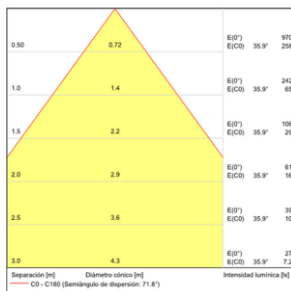

Bendis

C356220B

LED 1x5W 3000K 600lm

IMÁGENES / IMAGES / IMAGES

TIPO	TYPE	TYPE
Colgante	Pendant lamp	Suspension
ACABADO	FINISH	FINITION
Blanco	White	Blanc
MATERIAL	MATERIAL	MATIÈRE
Aluminio/PMMA	Aluminium/PMMA	Aluminium/PMMA
DETALLES	DETAILS	DÉTAILS

DETALLES / DETAILS / DÉTAILS

LED

MEDIDAS / MEASURES

	Length (mm)	Width (mm)	Height (mm)	KG	Gross (Kg)	Net (Kg)
	760	120	120	Weight 1	1,03	0,81
	0	0	0	Weight 2	0,00	0,00