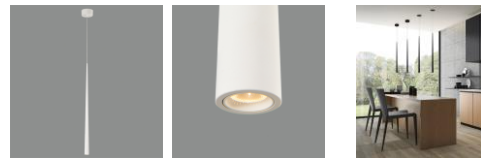

Bendis

C356220B

LED 1x5W 3000K 600lm

IMÁGENES / IMAGES / IMAGES

TIPO	TYPE	TYPE
Colgante	Pendant lamp	Suspension
ACABADO	FINISH	FINITION
Blanco	White	Blanc
MATERIAL	MATERIAL	MATIÈRE
Aluminio/PMMA	Aluminium/PMMA	Aluminium/PMMA
DETALLES	DETAILS	DÉTAILS