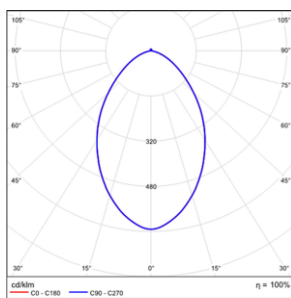

Bendis

C356220B

LED 1x5W 3000K 600lm

IMÁGENES / IMAGES / IMAGES

TIPO	TYPE	TYPE
Colgante	Pendant lamp	Suspension
ACABADO	FINISH	FINITION
Blanco	White	Blanc
MATERIAL	MATERIAL	MATIÈRE
Aluminio/PMMA	Aluminium/PMMA	Aluminium/PMMA
DETALLES	DETAILS	DÉTAILS

DETALLES / DETAILS / DÉTAILS

LED

MEDIDAS / MEASURES

	Length (mm)	Width (mm)	Height (mm)	KG	Gross (Kg)	Net (Kg)
	760	120	120	Weight 1	1,03	0,81
	0	0	0	Weight 2	0,00	0,00