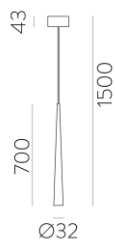

Bendis

C356220B

LED 1x5W 3000K 600lm

IMÁGENES / IMAGES / IMAGES

TIPO	TYPE	TYPE
Colgante	Pendant lamp	Suspension
ACABADO	FINISH	FINITION
Blanco	White	Blanc
MATERIAL	MATERIAL	MATIÈRE
Aluminio/PMMA	Aluminium/PMMA	Aluminium/PMMA
DETALLES	DETAILS	DÉTAILS

DETALLES / DETAILS / DÉTAILS

LED

MEDIDAS / MEASURES

	Length (mm)	Width (mm)	Height (mm)	KG	Gross (Kg)	Net (Kg)
	760	120	120	Weight 1	1,03	0,81
	0	0	0	Weight 2	0,00	0,00