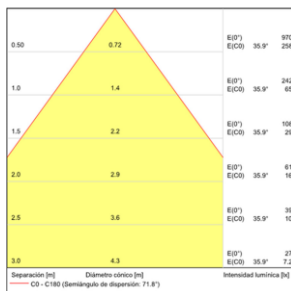

Bendis

E356220N

LED 1x5W 3000K 600lm

IMÁGENES / IMAGES / IMAGES

TIPO	TYPE	TYPE
Empotrable	Recessed	Encastré
ACABADO	FINISH	FINITION
Negro	Black	Noir
MATERIAL	MATERIAL	MATIÈRE
Aluminio/PMMA	Aluminium/PMMA	Aluminium/PMMA
DETALLES	DETAILS	DÉTAILS

DETALLES / DETAILS / DÉTAILS

LED

MEDIDAS / MEASURES

	Length (mm)	Width (mm)	Height (mm)	KG	Gross (Kg)	Net (Kg)
	760	120	120	Weight 1	0,98	0,76
	0	0	0	Weight 2	0,00	0,00