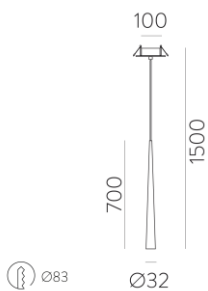

Bendis

E356220N

LED 1x5W 3000K 600lm

IMÁGENES / IMAGES / IMAGES

TIPO	TYPE	TYPE
Empotrable	Recessed	Encastré
ACABADO	FINISH	FINITION
Negro	Black	Noir
MATERIAL	MATERIAL	MATIÈRE
Aluminio/PMMA	Aluminium/PMMA	Aluminium/PMMA
DETALLES	DETAILS	DÉTAILS

DETALLES / DETAILS / DÉTAILS

LED

MEDIDAS / MEASURES

	Length (mm)	Width (mm)	Height (mm)	KG	Gross (Kg)	Net (Kg)
	760	120	120	Weight 1	0,98	0,76
	0	0	0	Weight 2	0,00	0,00