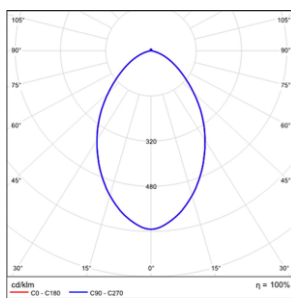

IMÁGENES / IMAGES / IMAGES

TIPO	TYPE	TYPE
Empotrable	Recessed	Encastré
ACABADO	FINISH	FINITION
Negro	Black	Noir
MATERIAL	MATERIAL	MATIÈRE
Aluminio/PMMA	Aluminium/PMMA	Aluminium/PMMA
DETALLES	DETAILS	DÉTAILS

DETALLES / DETAILS / DÉTAILS

LED

MEDIDAS / MEASURES

	Length (mm)	Width (mm)	Height (mm)	KG	Gross (Kg)	Net (Kg)
	760	120	120	Weight 1	0,98	0,76
	0	0	0	Weight 2	0,00	0,00