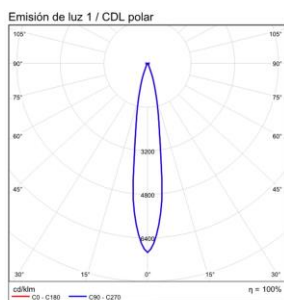

Boheme

E382610B

LED 1x3W 3000K 315lm

IMÁGENES / IMAGES / IMAGES

150x38

TIPO	TYPE	TYPE
Empotrable	Recessed	Encastré
ACABADO	FINISH	FINITION
Blanco texturado	Textured White	Blanc Texturé
MATERIAL	MATERIAL	MATIÈRE
Aluminio/Hierro	Aluminium/Iron	Aluminium/Fer
DETALLES	DETAILS	DÉTAILS
Sin interruptor	Without switch	Sans interrupteur

DETALLES / DETAILS / DÉTAILS

MEDIDAS / MEASURES

	Length (mm)	Width (mm)	Height (mm)	KG	Gross (Kg)	Net (Kg)
	160	160	95	Weight 1	0,64	0,58
	0	0	0	Weight 2	0,00	0,00