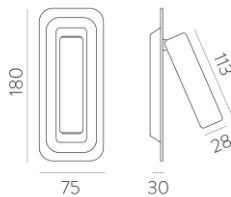

Boheme

E382610B

LED 1x3W 3000K 315lm

IMÁGENES / IMAGES / IMAGES

150x38

TIPO	TYPE	TYPE
Empotrable	Recessed	Encastré
ACABADO	FINISH	FINITION
Blanco texturado	Textured White	Blanc Texturé
MATERIAL	MATERIAL	MATIÈRE
Aluminio/Hierro	Aluminium/Iron	Aluminium/Fer
DETALLES	DETAILS	DÉTAILS
Sin interruptor	Without switch	Sans interrupteur

DETALLES / DETAILS / DÉTAILS

MEDIDAS / MEASURES

	Length (mm)	Width (mm)	Height (mm)	KG	Gross (Kg)	Net (Kg)
	160	160	95	Weight 1	0,64	0,58
	0	0	0	Weight 2	0,00	0,00