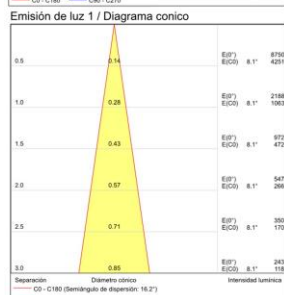

Boheme

E382610B

LED 1x3W 3000K 315lm

IMÁGENES / IMAGES / IMAGES

150x38

TIPO	TYPE	TYPE
Empotrable	Recessed	Encastré
ACABADO	FINISH	FINITION
Blanco texturado	Textured White	Blanc Texturé
MATERIAL	MATERIAL	MATIÈRE
Aluminio/Hierro	Aluminium/Iron	Aluminium/Fer
DETALLES	DETAILS	DÉTAILS
Sin interruptor	Without switch	Sans interrupteur

DETALLES / DETAILS / DÉTAILS

MEDIDAS / MEASURES

	Length (mm)	Width (mm)	Height (mm)	KG	Gross (Kg)	Net (Kg)
	160	160	95	Weight 1	0,64	0,58
	0	0	0	Weight 2	0,00	0,00