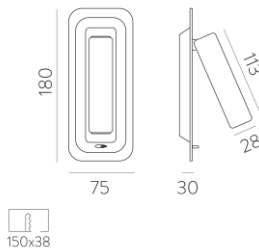

# Boheme

**E382620B**

LED 1x3W 3000K 315lm

## IMÁGENES / IMAGES / IMAGES

TIPO	TYPE	TYPE
Empotrable	Recessed	Encastré
ACABADO	FINISH	FINITION
Blanco texturado	Textured White	Blanc Texturé
MATERIAL	MATERIAL	MATIÈRE
Aluminio/Hierro	Aluminium/Iron	Aluminium/Fer
DETALLES	DETAILS	DÉTAILS

## MEDIDAS / MEASURES

	Length (mm)	Width (mm)	Height (mm)	KG	Gross (Kg)	Net (Kg)
	200	85	85	Weight 1	0,50	0,45
	0	0	0	Weight 2	0,00	0,00