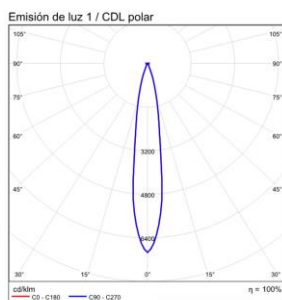

## MEDIDAS / MEASURES

	Length (mm)	Width (mm)	Height (mm)	KG	Gross (Kg)	Net (Kg)
	200	85	85	Weight 1	0,50	0,45
	0	0	0	Weight 2	0,00	0,00