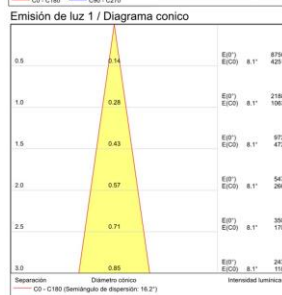

## MEDIDAS / MEASURES

	Length (mm)	Width (mm)	Height (mm)	KG	Gross (Kg)	Net (Kg)
	200	85	85	Weight 1	0,50	0,45
	0	0	0	Weight 2	0,00	0,00