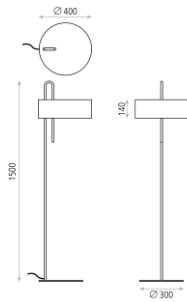

IMÁGENES / IMAGES / IMAGES

TIPO	TYPE	TYPE
Lámpara de pie	Floor lamp	Lampadaire
ACABADO	FINISH	FINITION
Blanco Texturado	Textured White	Blanc Texturé
MATERIAL	MATERIAL	MATIÈRE
Metal/Algodón	Metal/Cotton	Métal/Coton
DETALLES	DETAILS	DÉTAILS

MEDIDAS / MEASURES

	Length (mm)	Width (mm)	Height (mm)		Gross (Kg)	Net (Kg)
Box 1	1550	350	105	Weight 1	5,50	4,67
Box 2	425	425	195	Weight 2	1,37	0,98