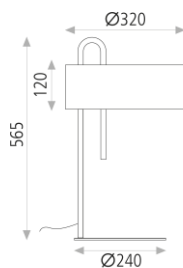

IMÁGENES / IMAGES / IMAGES

TIPO	TYPE	TYPE
Sobremesa	Table lamp	Lampe de table
ACABADO	FINISH	FINITION
Blanco Texturado/Negro	Textured White/Black	Blanc Texturé/Noir
MATERIAL	MATERIAL	MATIÈRE
Metal/Algodón	Metal/Cotton	Métal/Coton
DETALLES	DETAILS	DÉTAILS
Interruptor de cable	Cable swith	Interrupteur de câble

DETALLES / DETAILS / DÉTAILS

MEDIDAS / MEASURES

	Length (mm)	Width (mm)	Height (mm)		Gross (Kg)	Net (Kg)
Box 1	600	295	105	Weight 1	2,98	2,68
Box 2	345	350	170	Weight 2	0,98	0,72