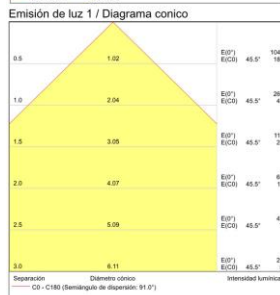

Combo

A3966070B

LED 1x10W 640lm

IMÁGENES / IMAGES / IMAGES

TIPO	TYPE	TYPE
Aplicue	Wall Lamp	Applique
ACABADO	FINISH	FINITION
Blanco Texturado	Textured White	Blanc Texturé
MATERIAL	MATERIAL	MATIÈRE
Aluminio/PMMA	Aluminium/PMMA	Aluminium/PMMA
DETALLES	DETAILS	DÉTAILS

1 2700K-3000K Slide S 1 2700K-3000K Slide S 1 2700K-3000K Slide S

DETALLES / DETAILS / DÉTAILS

MEDIDAS / MEASURES

	Length (mm)	Width (mm)	Height (mm)	KG	Gross (Kg)	Net (Kg)
	205	205	40	Weight 1	0,74	0,68
	0	0	0	Weight 2	0,00	0,00