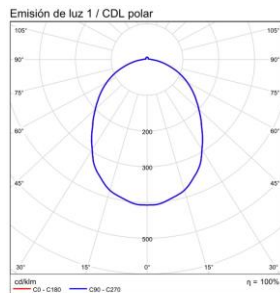

Combo

A3966070B

LED 1x10W 640lm

IMÁGENES / IMAGES / IMAGES

TIPO	TYPE	TYPE
Aplicue	Wall Lamp	Applique
ACABADO	FINISH	FINITION
Blanco Texturado	Textured White	Blanc Texturé
MATERIAL	MATERIAL	MATIÈRE
Aluminio/PMMA	Aluminium/PMMA	Aluminium/PMMA
DETALLES	DETAILS	DÉTAILS

1 2700K-3000K Slide S 1 2700K-3000K Slide S 1 2700K-3000K Slide S

DETALLES / DETAILS / DÉTAILS

MEDIDAS / MEASURES

	Length (mm)	Width (mm)	Height (mm)	KG	Gross (Kg)	Net (Kg)
	205	205	40	Weight 1	0,74	0,68
	0	0	0	Weight 2	0,00	0,00