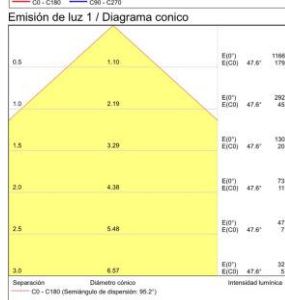

Combo

A39661700

LED 1x11W 760lm

IMÁGENES / IMAGES / IMAGES

TIPO	TYPE	TYPE
Aplique	Wall Lamp	Applique
ACABADO	FINISH	FINITION
Oro Tecnico	Technical Gold	Or Technique
MATERIAL	MATERIAL	MATIÈRE
Aluminio/PMMA	Aluminium/PMMA	Aluminium/PMMA
DETALLES	DETAILS	DÉTAILS

1 2700K-3000K Slide S 1 2700K-3000K Slide S 1 2700K-3000K Slide S

DETALLES / DETAILS / DÉTAILS

MEDIDAS / MEASURES

	Length (mm)	Width (mm)	Height (mm)	KG	Gross (Kg)	Net (Kg)
	305	305	55	Weight 1	1,66	1,52
	0	0	0	Weight 2	0,00	0,00