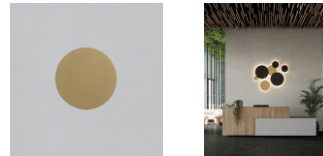

Combo

A39661700

LED 1x11W 760lm

IMÁGENES / IMAGES / IMAGES

TIPO	TYPE	TYPE
Aplique	Wall Lamp	Applique
ACABADO	FINISH	FINITION
Oro Tecnico	Technical Gold	Or Technique
MATERIAL	MATERIAL	MATIÈRE
Aluminio/PMMA	Aluminium/PMMA	Aluminium/PMMA
DETALLES	DETAILS	DÉTAILS