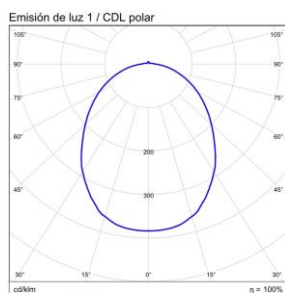

Combo

A39661700

LED 1x11W 760lm

IMÁGENES / IMAGES / IMAGES

TIPO	TYPE	TYPE
Aplique	Wall Lamp	Applique
ACABADO	FINISH	FINITION
Oro Tecnico	Technical Gold	Or Technique
MATERIAL	MATERIAL	MATIÈRE
Aluminio/PMMA	Aluminium/PMMA	Aluminium/PMMA
DETALLES	DETAILS	DÉTAILS

1 2700K-3000K Slide S 1 2700K-3000K Slide S 1 2700K-3000K Slide S

DETALLES / DETAILS / DÉTAILS

MEDIDAS / MEASURES

	Length (mm)	Width (mm)	Height (mm)	KG	Gross (Kg)	Net (Kg)
	305	305	55	Weight 1	1,66	1,52
	0	0	0	Weight 2	0,00	0,00