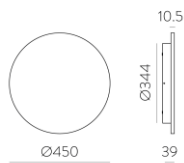

Combo

A39662700

LED 1x15W 1140lm

IMÁGENES / IMAGES / IMAGES

TIPO	TYPE	TYPE
Aplicue	Wall Lamp	Applique
ACABADO	FINISH	FINITION
Oro Tecnico	Technical Gold	Or Technique
MATERIAL	MATERIAL	MATIÈRE
Aluminio/PMMA	Aluminium/PMMA	Aluminium/PMMA
DETALLES	DETAILS	DÉTAILS

1 2700K-3000K Slide S 1 2700K-3000K Slide S 1 2700K-3000K Slide S

DETALLES / DETAILS / DÉTAILS

MEDIDAS / MEASURES

	Length (mm)	Width (mm)	Height (mm)	KG	Gross (Kg)	Net (Kg)
	460	465	45	Weight 1	3,34	3,05
	0	0	0	Weight 2	0,00	0,00