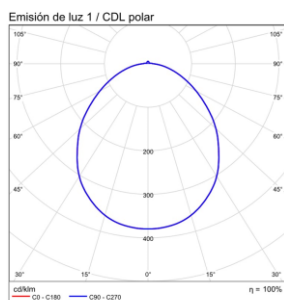

Combo

A39662700

LED 1x15W 1140lm

IMÁGENES / IMAGES / IMAGES

TIPO	TYPE	TYPE
Aplicue	Wall Lamp	Applique
ACABADO	FINISH	FINITION
Oro Tecnico	Technical Gold	Or Technique
MATERIAL	MATERIAL	MATIÈRE
Aluminio/PMMA	Aluminium/PMMA	Aluminium/PMMA
DETALLES	DETAILS	DÉTAILS

1 2700K-3000K Slide S 1 2700K-3000K Slide S 1 2700K-3000K Slide S

DETALLES / DETAILS / DÉTAILS

MEDIDAS / MEASURES

	Length (mm)	Width (mm)	Height (mm)	KG	Gross (Kg)	Net (Kg)
	460	465	45	Weight 1	3,34	3,05
	0	0	0	Weight 2	0,00	0,00