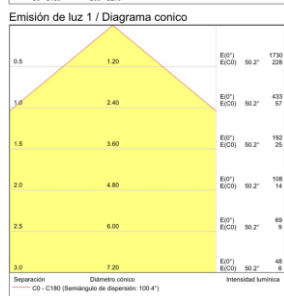

Combo

A39662700

LED 1x15W 1140lm

IMÁGENES / IMAGES / IMAGES

TIPO	TYPE	TYPE
Aplicue	Wall Lamp	Applique
ACABADO	FINISH	FINITION
Oro Tecnico	Technical Gold	Or Technique
MATERIAL	MATERIAL	MATIÈRE
Aluminio/PMMA	Aluminium/PMMA	Aluminium/PMMA
DETALLES	DETAILS	DÉTAILS

1 2700K-3000K Slide S 1 2700K-3000K Slide S 1 2700K-3000K Slide S

DETALLES / DETAILS / DÉTAILS

MEDIDAS / MEASURES

	Length (mm)	Width (mm)	Height (mm)	KG	Gross (Kg)	Net (Kg)
	460	465	45	Weight 1	3,34	3,05
	0	0	0	Weight 2	0,00	0,00