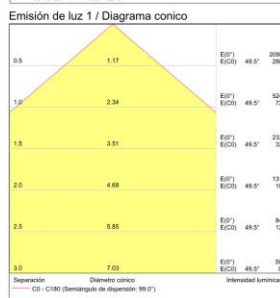

### MEDIDAS / MEASURES

	Length (mm)	Width (mm)	Height (mm)	KG	Gross (Kg)	Net (Kg)
	610	610	60	Weight 1	6,36	5,86
	0	0	0	Weight 2	0,00	0,00