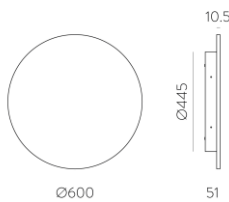

Combo

A3966370B

LED 1x20W 1350lm

IMÁGENES / IMAGES / IMAGES

TIPO	TYPE	TYPE
Aplicue	Wall Lamp	Applique
ACABADO	FINISH	FINITION
Blanco Texturado	Textured White	Blanc Texturé
MATERIAL	MATERIAL	MATIÈRE
Aluminio/PMMA	Aluminium/PMMA	Aluminium/PMMA
DETALLES	DETAILS	DÉTAILS

1 2700K-3000K Slide S 1 2700K-3000K Slide S 1 2700K-3000K Slide S