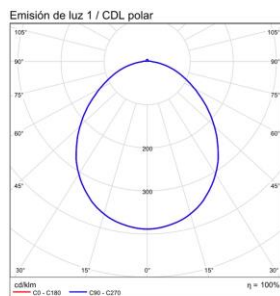

### MEDIDAS / MEASURES

	Length (mm)	Width (mm)	Height (mm)	KG	Gross (Kg)	Net (Kg)
	610	610	60	Weight 1	6,36	5,86
	0	0	0	Weight 2	0,00	0,00