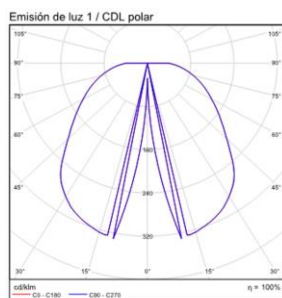

DETALLES / DETAILS / DÉTAILS

LED

MEDIDAS / MEASURES

| | Length (mm) | Width (mm) | Height (mm) | KG | Gross (Kg) | Net (Kg) |
|--|-------------|------------|-------------|----------|------------|----------|
| | 115 | 115 | 120 | Weight 1 | 0,62 | 0,57 |
| | 0 | 0 | 0 | Weight 2 | 0,00 | 0,00 |