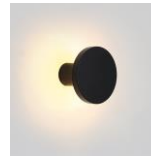

Corvus

A3945001N

LED 1x7.5W 3000K 675lm

IMÁGENES / IMAGES / IMAGES

| TIPO | TYPE | TYPE |
|-----------------|----------------|----------------|
| Aplicue | Wall Lamp | Applique |
| ACABADO | FINISH | FINITION |
| Negro Texturado | Textured Black | Noir Texturé |
| MATERIAL | MATERIAL | MATIÈRE |
| Aluminio/PMMA | Aluminium/PMMA | Aluminium/PMMA |
| DETALLES | DETAILS | DÉTAILS |