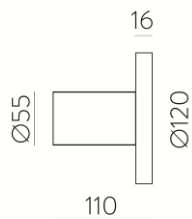

Corvus

A3945001N

LED 1x7.5W 3000K 675lm

IMÁGENES / IMAGES / IMAGES

| TIPO | TYPE | TYPE |
|-----------------|----------------|----------------|
| Aplicue | Wall Lamp | Applique |
| ACABADO | FINISH | FINITION |
| Negro Texturado | Textured Black | Noir Texturé |
| MATERIAL | MATERIAL | MATIÈRE |
| Aluminio/PMMA | Aluminium/PMMA | Aluminium/PMMA |
| DETALLES | DETAILS | DÉTAILS |

DETALLES / DETAILS / DÉTAILS

LED

MEDIDAS / MEASURES

| | Length (mm) | Width (mm) | Height (mm) | KG | Gross (Kg) | Net (Kg) |
|--|-------------|------------|-------------|----------|------------|----------|
| | 115 | 115 | 120 | Weight 1 | 0,62 | 0,57 |
| | 0 | 0 | 0 | Weight 2 | 0,00 | 0,00 |