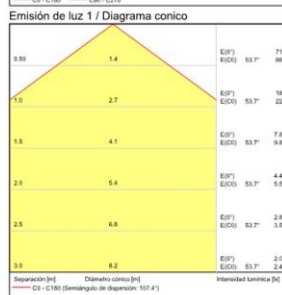

DETALLES / DETAILS / DÉTAILS

LED

MEDIDAS / MEASURES

| | Length (mm) | Width (mm) | Height (mm) | KG | Gross (Kg) | Net (Kg) |
|--|-------------|------------|-------------|----------|------------|----------|
| | 115 | 115 | 120 | Weight 1 | 0,62 | 0,57 |
| | 0 | 0 | 0 | Weight 2 | 0,00 | 0,00 |