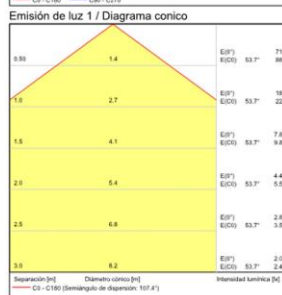

DETALLES / DETAILS / DÉTAILS

LED

MEDIDAS / MEASURES

	Length (mm)	Width (mm)	Height (mm)	KG	Gross (Kg)	Net (Kg)
	115	115	120	Weight 1	0,62	0,57
	0	0	0	Weight 2	0,00	0,00