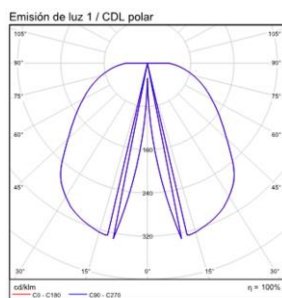

Corvus

A3945001N

LED 1x7.5W 3000K 675lm

IMÁGENES / IMAGES / IMAGES

TIPO	TYPE	TYPE
Aplicue	Wall Lamp	Applique
ACABADO	FINISH	FINITION
Negro Texturado	Textured Black	Noir Texturé
MATERIAL	MATERIAL	MATIÈRE
Aluminio/PMMA	Aluminium/PMMA	Aluminium/PMMA
DETALLES	DETAILS	DÉTAILS

DETALLES / DETAILS / DÉTAILS

LED

MEDIDAS / MEASURES

	Length (mm)	Width (mm)	Height (mm)	KG	Gross (Kg)	Net (Kg)
	115	115	120	Weight 1	0,62	0,57
	0	0	0	Weight 2	0,00	0,00