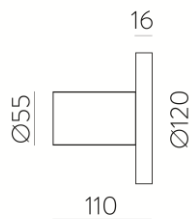

Corvus

A3945001N

LED 1x7.5W 3000K 675lm

IMÁGENES / IMAGES / IMAGES

TIPO	TYPE	TYPE
Aplicue	Wall Lamp	Applique
ACABADO	FINISH	FINITION
Negro Texturado	Textured Black	Noir Texturé
MATERIAL	MATERIAL	MATIÈRE
Aluminio/PMMA	Aluminium/PMMA	Aluminium/PMMA
DETALLES	DETAILS	DÉTAILS

DETALLES / DETAILS / DÉTAILS

LED

MEDIDAS / MEASURES

	Length (mm)	Width (mm)	Height (mm)	KG	Gross (Kg)	Net (Kg)
	115	115	120	Weight 1	0,62	0,57
	0	0	0	Weight 2	0,00	0,00