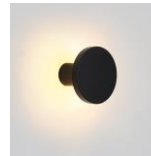

Corvus

A3945001N

LED 1x7.5W 3000K 675lm

IMÁGENES / IMAGES / IMAGES

TIPO	TYPE	TYPE
Aplicue	Wall Lamp	Applique
ACABADO	FINISH	FINITION
Negro Texturado	Textured Black	Noir Texturé
MATERIAL	MATERIAL	MATIÈRE
Aluminio/PMMA	Aluminium/PMMA	Aluminium/PMMA
DETALLES	DETAILS	DÉTAILS