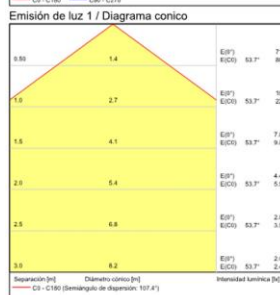

DETALLES / DETAILS / DÉTAILS

LED

MEDIDAS / MEASURES

	Length (mm)	Width (mm)	Height (mm)	KG	Gross (Kg)	Net (Kg)
	190	170	160	Weight 1	0,60	0,50
	0	0	0	Weight 2	0,00	0,00