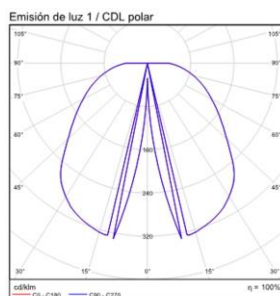

DETALLES / DETAILS / DÉTAILS

LED

MEDIDAS / MEASURES

	Length (mm)	Width (mm)	Height (mm)	KG	Gross (Kg)	Net (Kg)
	190	170	160	Weight 1	0,60	0,50
	0	0	0	Weight 2	0,00	0,00