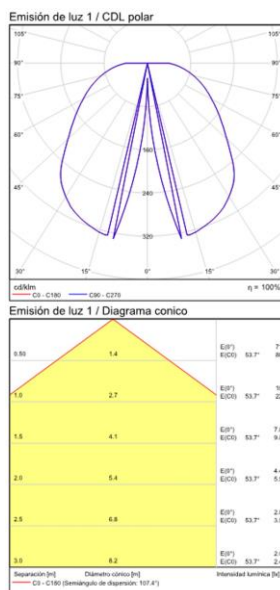

Corvus

H3945000N

LED 1x7.5W 3000K 675lm

IMÁGENES / IMAGES / IMAGES

TIPO	TYPE	TYPE
Lámpara de pie	Floor lamp	Lampadaire
ACABADO	FINISH	FINITION
Negro Texturado	Textured Black	Noir Texturé
MATERIAL	MATERIAL	MATIÈRE
Aluminio/Hierro/PMMA	Aluminium/Iron/PMMA	Aluminium/Fer/PMMA
DETALLES	DETAILS	DÉTAILS
Interruptor de cable	Cable switch	Interrupteur de câble

DETALLES / DETAILS / DÉTAILS

MEDIDAS / MEASURES

	Length (mm)	Width (mm)	Height (mm)	KG	Gross (Kg)	Net (Kg)
	1320	280	190	Weight 1	5,00	4,25
	0	0	0	Weight 2	0,00	0,00