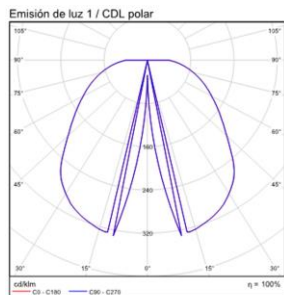

TIPO	TYPE	TYPE
Plafón	Ceiling lamp	Plafonnier
ACABADO	FINISH	FINITION
Negro Texturado	Textured Black	Noir Texturé
MATERIAL	MATERIAL	MATIÈRE
Aluminio/Hierro/PMMA	Aluminium/Iron/PMMA	Aluminium/Fer/PMMA
DETALLES	DETAILS	DÉTAILS

DETALLES / DETAILS / DÉTAILS

LED

MEDIDAS / MEASURES

	Length (mm)	Width (mm)	Height (mm)	KG	Gross (Kg)	Net (Kg)
	540	520	370	Weight 1	4,68	3,93
	0	0	0	Weight 2	0,00	0,00