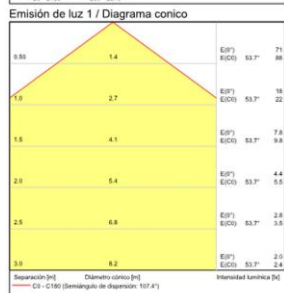

TIPO	TYPE	TYPE
Plafón	Ceiling lamp	Plafonnier
ACABADO	FINISH	FINITION
Negro Texturado	Textured Black	Noir Texturé
MATERIAL	MATERIAL	MATIÈRE
Aluminio/Hierro/PMMA	Aluminium/Iron/PMMA	Aluminium/Fer/PMMA
DETALLES	DETAILS	DÉTAILS

DETALLES / DETAILS / DÉTAILS

LED

MEDIDAS / MEASURES

	Length (mm)	Width (mm)	Height (mm)	KG	Gross (Kg)	Net (Kg)
	540	520	370	Weight 1	4,68	3,93
	0	0	0	Weight 2	0,00	0,00