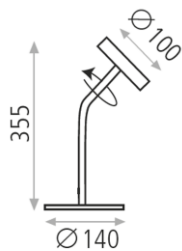

Corvus

S3945000N

LED 1x4.2W 3000K 530lm

IMÁGENES / IMAGES / IMAGES

TIPO	TYPE	TYPE
Sobremesa	Table lamp	Lampe de table
ACABADO	FINISH	FINITION
Negro Texturado	Textured Black	Noir Texturé
MATERIAL	MATERIAL	MATIÈRE
Aluminio/Hierro/PMMA	Aluminium/Iron/PMMA	Aluminium/Fer/PMMA
DETALLES	DETAILS	DÉTAILS
Interruptor de cable	Cable switch	Interrupteur de câble

DETALLES / DETAILS / DÉTAILS

MEDIDAS / MEASURES

	Length (mm)	Width (mm)	Height (mm)	KG	Gross (Kg)	Net (Kg)
	150	150	370	Weight 1	0,66	0,51
	0	0	0	Weight 2	0,00	0,00