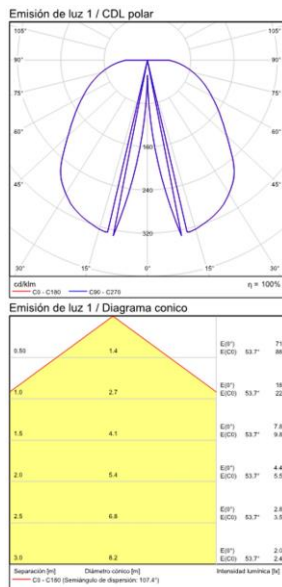

Corvus

S3945000N

LED 1x4.2W 3000K 530lm

IMÁGENES / IMAGES / IMAGES

TIPO	TYPE	TYPE
Sobremesa	Table lamp	Lampe de table
ACABADO	FINISH	FINITION
Negro Texturado	Textured Black	Noir Texturé
MATERIAL	MATERIAL	MATIÈRE
Aluminio/Hierro/PMMA	Aluminium/Iron/PMMA	Aluminium/Fer/PMMA
DETALLES	DETAILS	DÉTAILS
Interruptor de cable	Cable switch	Interrupteur de câble

DETALLES / DETAILS / DÉTAILS

MEDIDAS / MEASURES

	Length (mm)	Width (mm)	Height (mm)	KG	Gross (Kg)	Net (Kg)
	150	150	370	Weight 1	0,66	0,51
	0	0	0	Weight 2	0,00	0,00