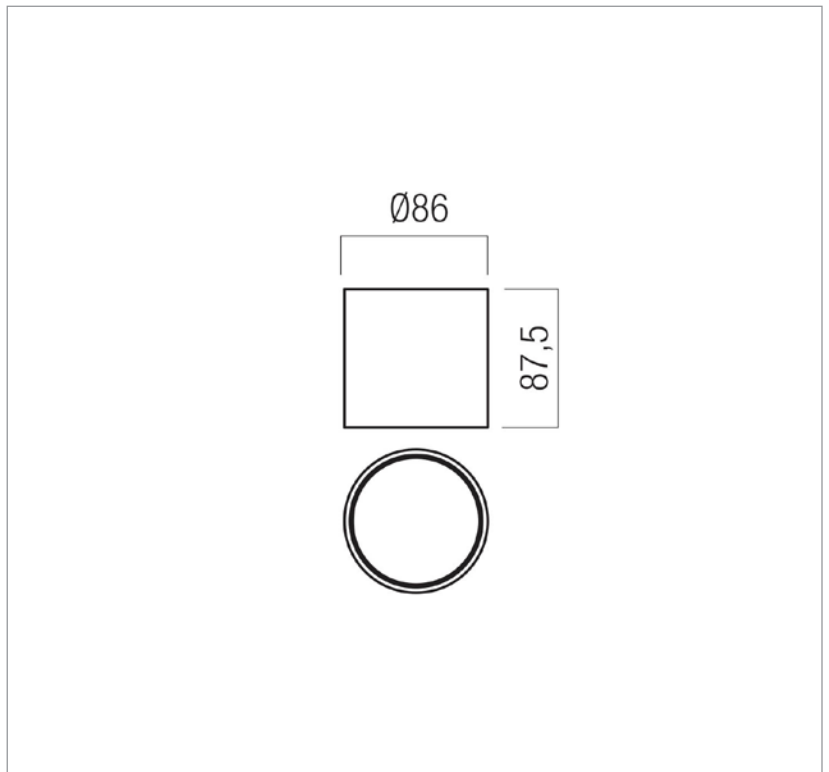

## HERA

Art. 01-3680

EN - Ceiling lamp for indoor equipped with COB LED, extruded aluminum structure painted matt black, opal white polycarbonate diffuser.

RO - Plafonieră pentru interior echipată cu LED COB, structură din aluminiu extrudat, vopsită negru mat, dispersor din policarbonat alb opal.

IT - Plafoniera per interni dotata di LED COB, struttura in estruso di alluminio verniciato nero opaco, diffusore in policarbonato bianco opalino.

RU - Потолочный светильник для внутреннего освещения, оснащенный светодиодами COB, со структурой из экструдированного алюминия, окрашенной в матово-черный цвет, и рассеивателем из матово-белого поликарбоната.

SK - Interiérové stropné svetidlo vybavené COB LED, extrudovaná hliníková konštrukcia lakovaná matnou čiernou farbou, opálový biely polykarbonátový difúzor.

Product type	<b>Ceiling lamp</b>
Input voltage	<b>220-240V, 50/60Hz</b>
Power	<b>14,5W</b>
Led type	<b>COB LED 1 pc x 12,6W</b>
Color temperature	<b>3000K</b>
Led luminous flux	<b>1449 lm</b>
System luminous flux	<b>798 lm</b>
CRI	<b>90</b>
OPTICS	<b>80°</b>
Dimmable	<b>DIMMABLE TRIAC</b>
Øuse (lm)	<b>1449</b>
Pon (w)	<b>12.6</b>
FTM	<b>0.926</b>
ηTM	<b>106.49</b>
Energy efficiency class	<b>F</b>
Warranty (years)	<b>3</b>
Protection class	<b>Class I</b>
IP rating	<b>IP20</b>