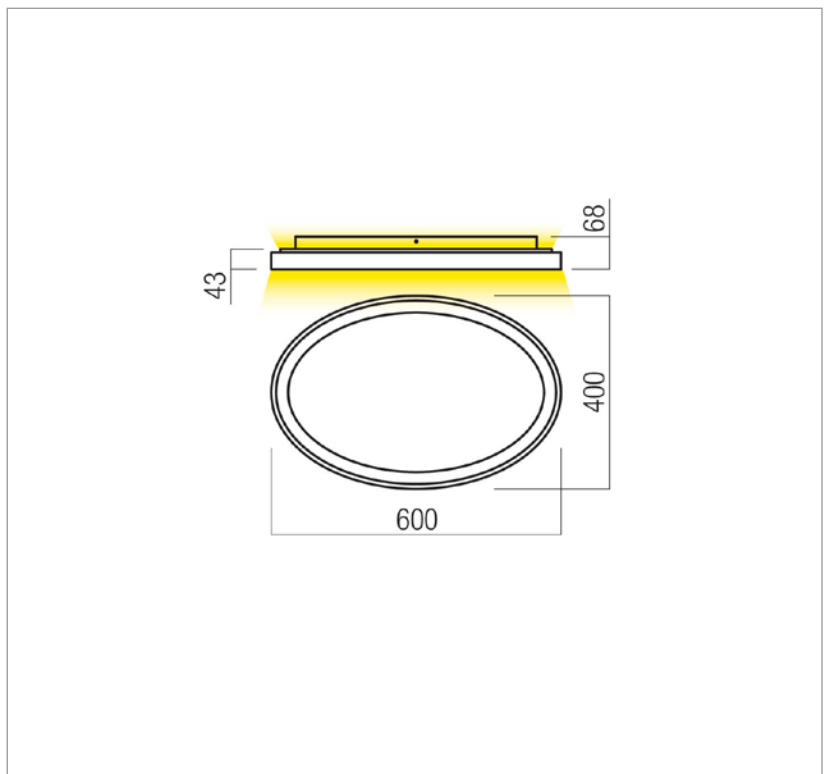

HU - Beltéri, SMD LED-es mennyezeti lámpa, közvetlen/közvetett fényvel, fénytompítási lehetőséggel és fény színhőmérséklet beállítással meleg fehérről semleges fehérre. Matt fehérre festett alumínium és fém szerkezet, fehér opál akril árnyékoló közvetlen világításhoz és polisztirol árnyékolóval közvetlen világításhoz.

BG - Плафониера за интериор, оборудвана с LED-ове SMD, с директна/индиректна светлина, димиране и контрол на цветната температура от топло бяло до неутрално бяло. Структура от алуминий и метал боядисана в матово бяло, дифузер за директна светлина от бял опален акрил и полистирен за непряка светлина.

SK - Stropné interiérové svietidlo vybavené SMD LED, s priamym/nepriamym svetlom, možnosťou stmievania a ovládania teploty farieb od teplej bielej po neutrálnu bielu. Konštrukcia hliníka a kovu lakovaná brúsenou bielou, difúzor pre priame svetlo v bielom opálovom akryláte a polystyrén pre nepriame svetlo.

Product type	Ceiling lamp
Input voltage	220-240V, 50/60Hz
Power	60W
Led type	2835 SMD LED 548 pcs x 0,10W 3000K, 548 pcs x 0,10W 4000K
Color temperature	CCT 3000K/4000K
Led luminous flux	3000K: 7280lm / 4000K: 7388lm
System luminous flux	3000K: 3642lm / 4000K: 3676lm
CRI	90
OPTICS	-
Dimmable	3 STEP DIMMING
Øuse (lm)	7280
Pon (w)	60
FTM	0.926
ηTM	112.35
Energy efficiency class	E
Warranty (years)	3
Protection class	Class II
IP rating	IP20

LED removal by a specialist **YES**
Driver removal by a specialist **YES**

Standards: EN 60598-1:2015 + A1:2018, EN 60598-2-1:2020, EN 60598-2-2:2012, EN 62493:2015, EN 62471:2008, EN 62031:2008 + A1:2013 + A2:2015, EN 60529:1992 + A2:2013, EN 55015:2019 + A11:2020, EN 61000-3-2:2019, EN 61000-3-3:2013 + A1:2019, EN 61547:2009.
Made in PRC.