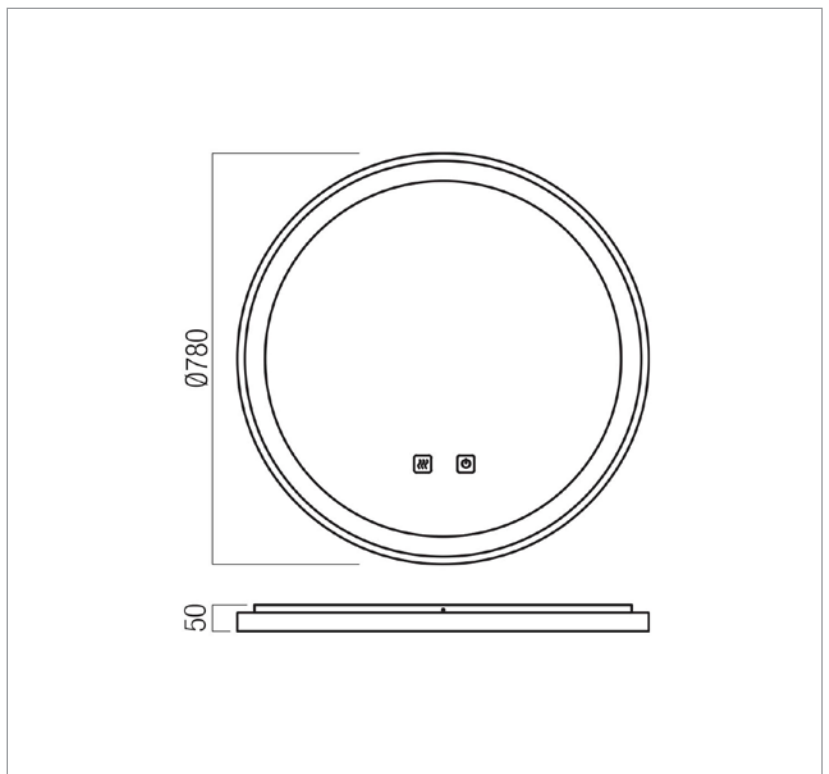

BG - Огледало с осветление за интериор, защитено от влага, оборудвано с LED-ове SMD, сензорен превключвател и диммер, възможност за контрол на цветната температура от топло бяло до неутрално бяло и функция против запотяване. Структура от алуминий и метал боядисана в матово черно, дифузер от бял опален акрил и огледало.

SK - Zrkadlo so svetlom do interiéru, chránené proti vlhkosti, vybavené SMD LED, dotykovým spínačom a stmievačom, možnosť voľby teploty farby svetla od teplej bielej po studenú bielu a funkcia odhmlievania. Hliníková a kovová konštrukcia lakovaná pieskovo čiernou farbou, opálovo biely akrylový difúzor a zrkadlo.

Product type	Mirror light
Input voltage	220-240V, 50/60Hz
Power	48W
LED type	2835 SMD LED 201 pcs x 0,17W 3000K, 201 pcs x 0,17W 6000K
Color temperature	CCT 3000K/4000K/6000K
LED luminous flux	3000K: 7340lm / 4000K: 7376lm / 6000K: 7404lm
System luminous flux	3000K: 3692lm / 4000K: 3724lm / 6000K: 3752lm
CRI	90
OPTICS	-
Dimmable	TOUCH DIMMING
Øuse (lm)	5824
Pon (w)	48
FTM	0.926
ηTM	112.35
Energy efficiency class	E
Warranty (years)	3
Protection class	Class II
IP rating	IP44

LED removal by a specialist **YES**
Driver removal by a specialist **YES**

Standards: EN 60598-1:2015 + A1:2018, EN 60598-2-1:2020, EN 60598-2-2:2012, EN 62493:2015, EN 62471:2008, EN 62031:2008 + A1:2013 + A2:2015, EN 60529:1992 + A2:2013, EN 55015:2019 + A11:2020, EN 61000-3-2:2019, EN 61000-3-3:2013 + A1:2019, EN 61547:2009.
Made in PRC.