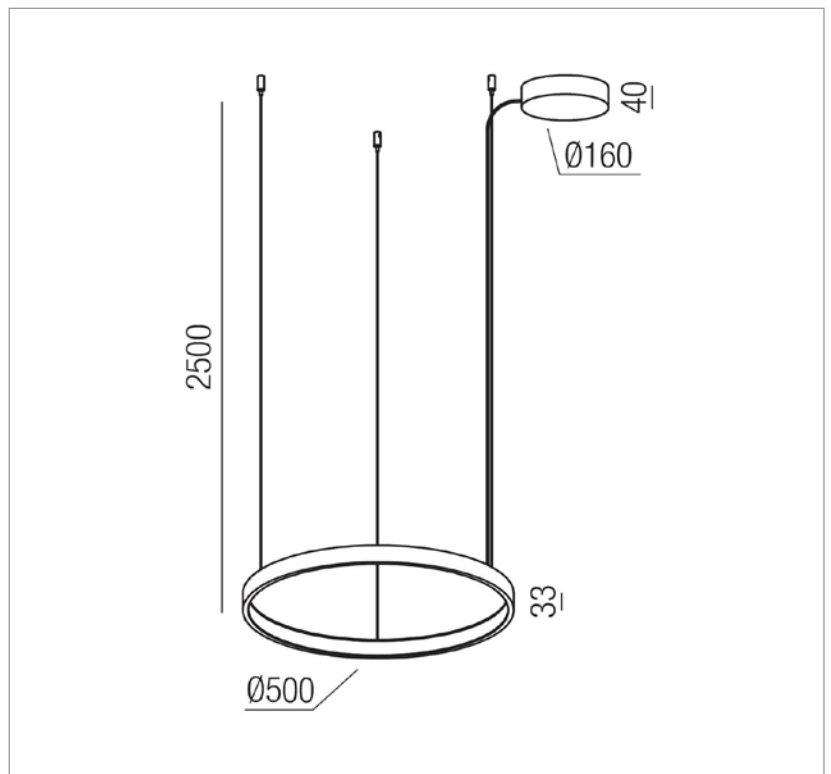

RU - Подвесной светильник для внутреннего освещения, оснащенный светодиодами SMD, с возможностью диммирования и регулировки цветовой температуры от теплого до холодного белого. Корпус из алюминия и металла, окрашенный в матово-черный цвет, рассеиватель из опалового силикона.

HU - Beltéri, SMD LED-es függőlámpa fénytompítási lehetőséggel és fény színhőmérséklet beállítással meleg fehérről semleges fehérre. Matt feketére festett alumínium és fém szerkezet, opál szilikon árnyékoló.

BG - Окачен осветител за интериор, оборудвана с LED-ове SMD, възможност за димиране и контрол на цветната температура от топло бяло до неутрално бяло. Структура от алуминий и метал боядисана в матово черно, дифузор от опалов силикон.

SK - Závesné svietidlo do interiéru vybavený SMD LED diódami, s možnosťou stmievania a ovládania farebnej teploty od teplej bielej po neutrálnu bielu. Konštrukcia hliníka a kovu lakovaná v matnej čiernej, difúzor z bieleho opálu.

Product type	Suspension
Input voltage	220-240V, 50/60Hz
Power	40W
Led type	2835 SMD LED 648pcs x 0.06W
Color temperature	CCT 2700K/3000K/4000K
Led luminous flux	2700K: 3851 lm / 3000K: 4040 lm / 4000K: 4011 lm
System luminous flux	2700K: 2441 lm / 3000K: 2660 lm 4000K: 2526 lm
CRI	90
OPTICS	-
Dimmable	TRIAC DIMMING
Øuse (lm)	4040
Pon (w)	36.2
FTM	0.926
ηTM	103.34
Energy efficiency class	F
Warranty (years)	3
Protection class	Class I
IP rating	IP20

LED removal by a specialist **YES**
Driver removal by a specialist **YES**

Standards: EN 60598-1:2015 + A1:2018, EN 60598-2-1:2020, EN 60598-2-2:2012, EN 62493:2015, EN 62471:2008, EN 62031:2008 + A1:2013 + A2:2015, EN 60529:1992 + A2:2013, EN 55015:2019 + A11:2020, EN 61000-3-2:2019, EN 61000-3-3:2013 + A1:2019, EN 61547:2009.
Made in PRC.

REDO GROUP S.R.L.

Str. Alexei Tolstoi, nr. 12, Bacău - 600093, ROMÂNIA.

Tel: +40 0234 514 492 / 546 620. Fax: +40 0234 546 677.

www.redogroup.ro

Last update: 08/2024