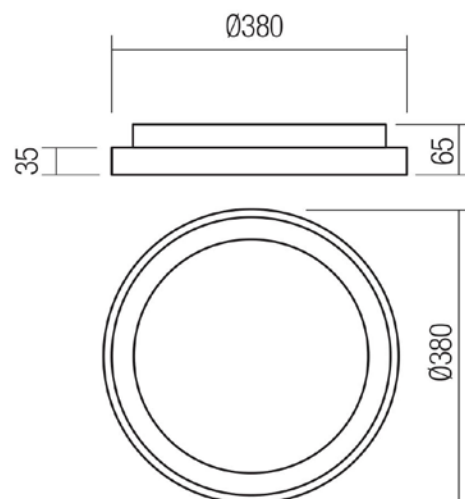

RU - Потолочный светильник для внутреннего освещения, оснащенный светодиодами SMD, с возможностью диммирования и регулировки цветовой температуры от теплого до холодного белого. Структура из алюминия и металла, окрашенная в матово-черный цвет, рассеиватель из белого опалового акрила.

HU - Beltéri, SMD LED-es mennyezeti lámpa, fénytompítási lehetőséggel és fény színhőmérséklet beállítással meleg fehérről semleges fehérre. Matt feketére festett alumínium és fém szerkezet, fehér opál akril árnyékoló.

BG - Плафониера за интериор, оборудвана с LED-ове SMD, възможност за димиране и контрол на цветната температура от топло бяло до неутрално бяло. Структура от алуминий и метал боядисана в матово черно, дифузер от бял опален акрил.

SK - Stropné interiérové svietidlo vybavené SMD LED diódami, možnosť stmievania a ovládania teploty farieb od teplej bielej po neutrálnu bielu. Konštrukcia hliníka a kovu lakovaná brúsenou čiernou farbou, opálovo biely akrylový difúzor.

Product type	Ceiling lamp
Input voltage	220-240V, 50/60Hz
Power	30W
Led type	2835 SMD LED 156 pcs x 0,19W 3000K, 156 pcs x 0,19W 4000K
Color temperature	CCT 3000K/4000K
Led luminous flux	3000K: 3620lm / 4000K: 3646lm
System luminous flux	3000K: 1762lm / 4000K: 1780lm
CRI	90
OPTICS	-
Dimmable	3 STEP DIMMING
Øuse (lm)	3620
Pon (w)	30
FTM	0.926
ηTM	111.74
Energy efficiency class	E
Warranty (years)	3
Protection class	Class II
IP rating	IP20

LED removal by a specialist **YES**
Driver removal by a specialist **YES**

Standards: EN 60598-1:2015 + A1:2018, EN 60598-2-1:2020, EN 60598-2-2:2012, EN 62493:2015, EN 62471:2008, EN 62031:2008 + A1:2013 + A2:2015, EN 60529:1992 + A2:2013, EN 55015:2019 + A11:2020, EN 61000-3-2:2019, EN 61000-3-3:2013 + A1:2019, EN 61547:2009.
Made in PRC.