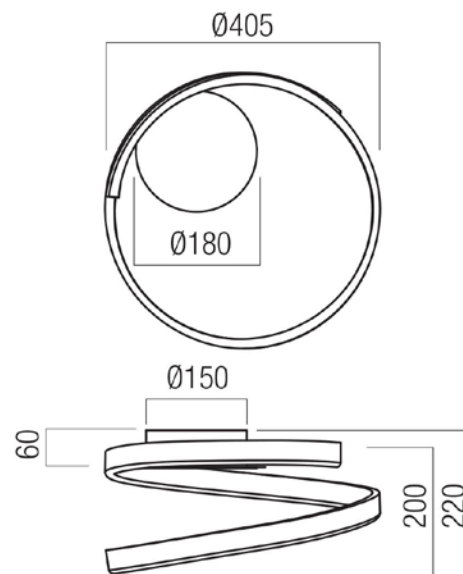

HU - Beltéri, SMD LED-es mennyezeti lámpa, fénytompítási lehetőséggel és fény színhőmérséklet beállítással meleg fehérről semleges fehérre. Fekete bronz színre festett alumínium és fém szerkezet, fehér opál szilikon árnyékoló.

BG - Плафониера за интериор, оборудвана с LED-ове SMD, възможност за димиране и контрол на цветната температура от топло бяло до неутрално бяло. Структура от алуминий и метал боядисана в матово черно, дифузер от бял опалов силикон.

SK - Stropné interiérové svietidlo vybavené SMD LED, možnosť stmievania a ovládania teploty farieb od teplej bielej po neutrálnu bielu. Konštrukcia hliníka a kovu lakovaná pieskovou čiernou, opálovo biely silikónový difúzor.

Product type	Ceiling lamp
Input voltage	220-240V, 50/60Hz
Power	27W
Led type	2835 SMD LED 180 pcs x 0,15W 3000K, 180 pcs x 0,15W 6000K
Color temperature	CCT 3000K/4000K/6000K
Led luminous flux	3000K: 2830 lm / 4000K: 2900 lm / 6000K: 2970 lm
System luminous flux	3000K: 1300 lm / 4000K: 1356 lm / 6000K: 1420 lm
CRI	90
OPTICS	-
Dimmable	3 STEP DIMMING
Øuse (lm)	2970
Pon (w)	23
FTM	0.926
ηTM	119.57
Energy efficiency class	E
Warranty (years)	3
Protection class	Class II
IP rating	IP20

LED removal by a specialist **YES**
Driver removal by a specialist **YES**

Standards: EN 60598-1:2015 + A1:2018, EN 60598-2-1:2020, EN 60598-2-2:2012, EN 62493:2015, EN 62471:2008, EN 62031:2008 + A1:2013 + A2:2015, EN 60529:1992 + A2:2013, EN 55015:2019 + A11:2020, EN 61000-3-2:2019, EN 61000-3-3:2013 + A1:2019, EN 61547:2009.
Made in PRC.