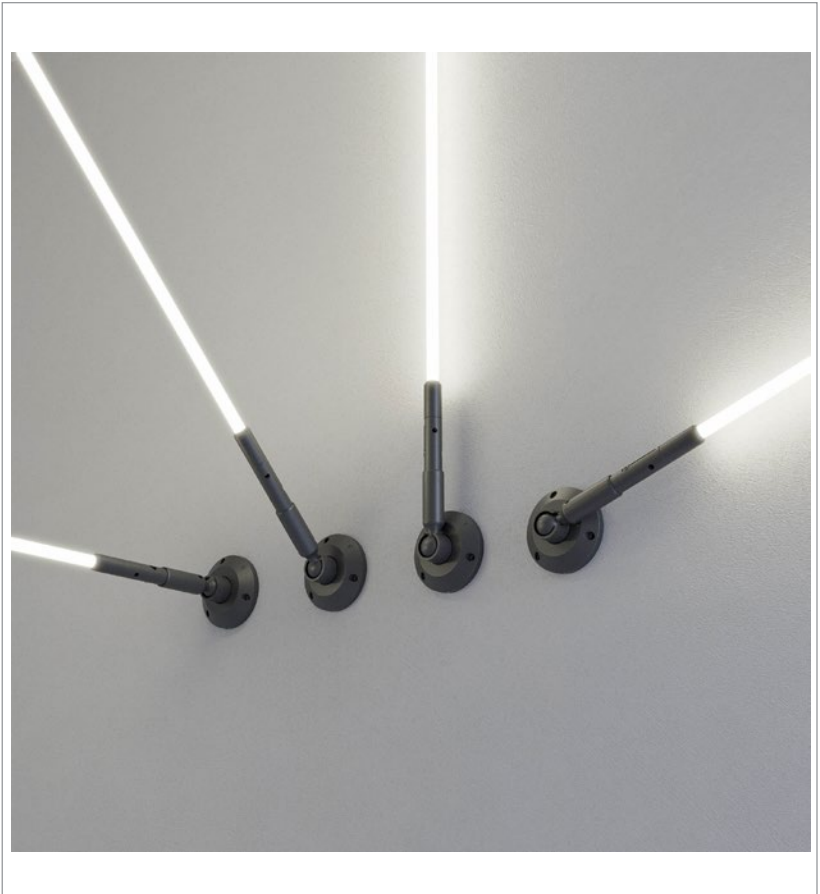

RU - Линейный светильник, состоящий из гибкой трубчатой ленты с герметичным силиконовым покрытием (IP65), рассеиванием на 360° и светодиодами SMD длиной 5 м. Крепежная фурнитура из алюминия, окрашенного в матово-черный цвет. Блок питания в комплект не входит.

HU - Lineáris világítási rendszer, flexibilis, nedvességálló (IP65), szilikon, cső alakú szalagból, 360° világítás, SMD LED, hossz 5 méter. Szerelési kellékek matt fekete színre festett alumíniumból. A driver-t a csomag nem tartalmazza.

BG - Линейна осветителна система, съставена от тръбна гъвкава лента с водоустойчиво силиконово покритие (IP65), 360° дисперсия, оборудвана с LED-ове SMD, дължина 5 метра. Аксесоари за монтаж от алуминий, боядисани в матово черно. Драйверът не е включен.

SK - Lineárny osvetľovací systém, zložený z trubicového flexibilného LED pásika s vodeodolným silikónovým povlakom (IP65), rozptyľ 360°, vybavený SMD LED, dĺžka 5 metrov. Príslušenstvo pre montáž z hliníka s pieskovou čiernou farbou. Ovládač nie je súčasťou dodávky.

Product type	Linear lighting system
Input voltage	48V DC
Power	45W
Led type	SMD LED 2835, 1400 pcs x 0,3W
Color temperature	2700K
Led luminous flux	4350 lm
System luminous flux	1432 lm
CRI	90
OPTICS	360°
Dimmable	DIMMABLE
Øuse (lm)	4350
Pon (w)	45
FTM	0.926
ηTM	89.51
Energy efficiency class	F
Warranty (years)	5
Protection class	Class III
IP rating	IP65

LED removal by a specialist **NO**
Driver removal by a specialist **YES**

Standards: EN 60598-1:2015 + A1:2018, EN 60598-2-1:2020, EN 60598-2-2:2012, EN 62493:2015, EN 62471:2008, EN 62031:2008 + A1:2013 + A2:2015, EN 60529:1992 + A2:2013, EN 55015:2019 + A11:2020, EN 61000-3-2:2019, EN 61000-3-3:2013 + A1:2019, EN 61547:2009.
Made in PRC.