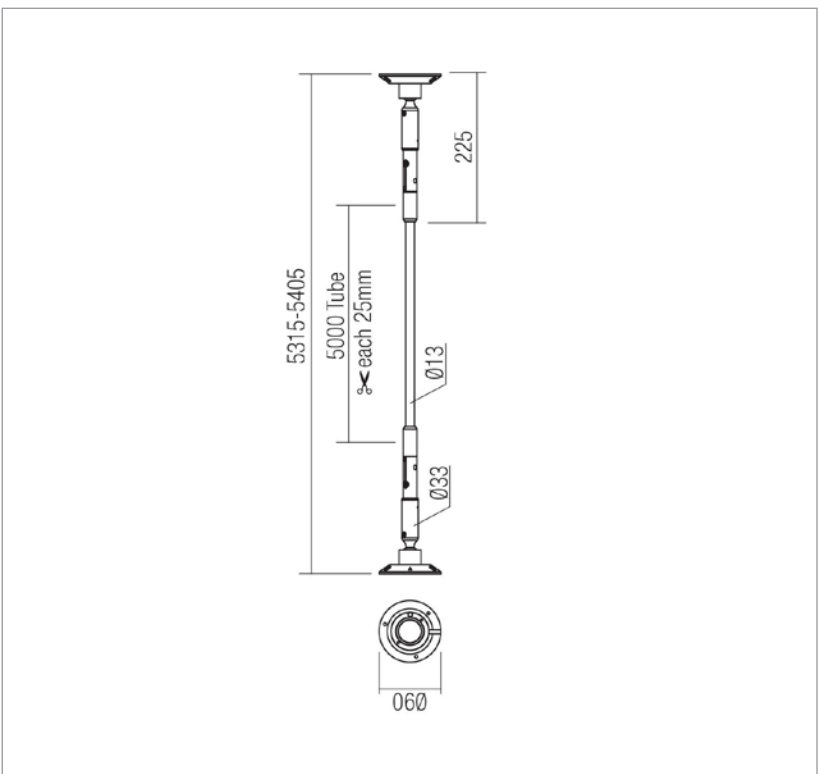

RU - Линейный светильник, состоящий из гибкой трубчатой ленты с герметичным силиконовым покрытием (IP65), рассеиванием на 360° и светодиодами SMD длиной 5 м. Крепежная фурнитура из алюминия, окрашенного в матово-черный цвет. Блок питания в комплект не входит.

HU - Lineáris világítási rendszer, flexibilis, nedvességálló (IP65), szilikon, cső alakú szalagból, 360° világítás, SMD LED, hossz 5 méter. Szerelési kellékek matt fekete színre festett alumíniumból. A driver-t a csomag nem tartalmazza.

BG - Линейна осветителна система, съставена от тръбна гъвкава лента с водоустойчиво силиконово покритие (IP65), 360° дисперсия, оборудвана с LED-ове SMD, дължина 5 метра. Аксесоари за монтаж от алуминий, боядисани в матово черно. Драйверът не е включен.

SK - Lineárny osvetľovací systém, zložený z trubicového flexibilného LED pásika s vodeodolným silikónovým povlakom (IP65), rozptyľ 360°, vybavený SMD LED, dĺžka 5 metrov. Príslušenstvo pre montáž z hliníka s pieskovou čiernou farbou. Ovládač nie je súčasťou dodávky.

Product type	Linear lighting system
Input voltage	48V DC
Power	45W
Led type	SMD LED 2835, 1400 pcs x 0,3W
Color temperature	2700K
Led luminous flux	4350 lm
System luminous flux	1432 lm
CRI	90
OPTICS	360°
Dimmable	DIMMABLE
Øuse (lm)	4350
Pon (w)	45
FTM	0.926
ηTM	89.51
Energy efficiency class	F
Warranty (years)	5
Protection class	Class III
IP rating	IP65

LED removal by a specialist **NO**
Driver removal by a specialist **YES**

Standards: EN 60598-1:2015 + A1:2018, EN 60598-2-1:2020, EN 60598-2-2:2012, EN 62493:2015, EN 62471:2008, EN 62031:2008 + A1:2013 + A2:2015, EN 60529:1992 + A2:2013, EN 55015:2019 + A11:2020, EN 61000-3-2:2019, EN 61000-3-3:2013 + A1:2019, EN 61547:2009.
Made in PRC.