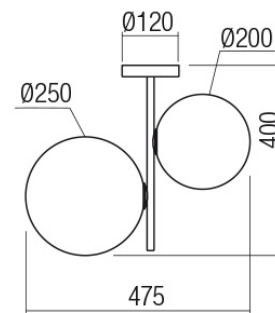

FIȘA TEHNICĂ
SCHEMA DATI
ТЕХНИЧЕСКАЯ СПЕЦИФИКАЦИЯ
ADATLAP
ЛИСТ С ДАННИ
DÁTOVÝ HÁROK

TALIS

Art. 01-2645

EN - Ceiling lamp for interior, matt black painted metal structure, blown opal glass diffusers.

RO - Plafonieră pentru interior, structură din metal vopsită negru mat, dispersoare din sticlă suflată alb opal.

IT - Plafoniera per interni, struttura in metallo verniciato nero opaco, diffusori in vetro soffiato bianco opale.

RU - Плафон для интерьера, структура металлическая, покрашенная в матовый черный цвет, стеклянные рассеиватели с опаловым напылением.

HU - Beltéri mennyezeti lámpa, matt fekete fém szerkezet, fújtt üveg opál diszperzór.

BG - Таванно осветление за интериор, метална структура боядисана в матово черно, дифузери от бяло издухано опалово стъкло.

SK - Stropné svietidlo do interiéru, matná čierna lakovaná kovová konštrukcia, vyfukované opálové sklenené difúzory.

Product type	Ceiling lamp
Input voltage	230V, 50Hz
Lamp holder	E27
Power	2 x max. 42W
Warranty (years)	2
Protection class	Class I
IP rating	IP20

Standards: EN 60598-1:2015 + A1:2018, EN 60598-2-1:2020, EN 60598-2-2:2012, EN 60529:1992 + A2:2013, EN 55015:2019 + A11:2020, EN 61000-3-2:2019, EN 61000-3-3:2013 + A1:2019, EN 61547:2009.
Made in PRC.