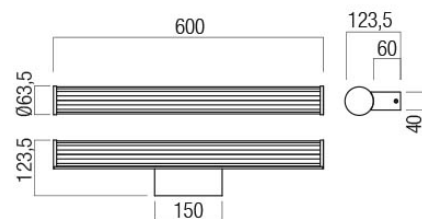

HU - Nedvesség ellen védett beltéri fali lámpa, SMD LED-el szerelve, színhőmérséklet állítási lehetőséggel, elektrosztatikus mezőben festett matt fekete fém és alumínium szerkezet, belül opál szilikon, kívül áttetsző akril diszperzór.

BG - Аплик за интериор, защитен от влага, оборудван с LED-ове SMD, с възможност за избор на цвят на температура на светлината, метална и алуминиева структура боядисана в электростатично поле в матово черно, дифузери от опалов поликарбонат отвътре и прозрачен акрил от външната страна.

SK - Interiérové nástenné svietidlo chránené proti vlhkosti, vybavené SMD LED diódami, s možnosťou voľby teploty farby svetla, kovová a hliníková konštrukcia v pieskovej čiernej, difúzory v opálovom polykarbonáte zvnútra a v transparentnom akryláte zvonka.

Product type	Wall lamp
Input voltage	220-240V, 50/60Hz
Power	12W
Led type	SMD LED 50pcs x 0,24W 3000K, 50pcs x 0,24W 4000K
Color temperature	CCT 3000/4000K
Led luminous flux	1600 lm
System luminous flux	1215 lm
CRI	90
OPTICS	-
Dimmable	NO
Øuse (lm)	1600
Pon (w)	12
FTM	0.926
ηTM	123.47
Energy efficiency class	E
Warranty (years)	3
Protection class	Class I
IP rating	IP44

LED removal by a specialist **NO**
Driver removal by a specialist **YES**

Standards: EN 60598-1:2015 + A1:2018, EN 60598-2-1:2020, EN 60598-2-2:2012, EN 62493:2015, EN 62471:2008, EN 62031:2008 + A1:2013 + A2:2015, EN 60529:1992 + A2:2013, EN 55015:2019 + A11:2020, EN 61000-3-2:2019, EN 61000-3-3:2013 + A1:2019, EN 61547:2009.
Made in PRC.