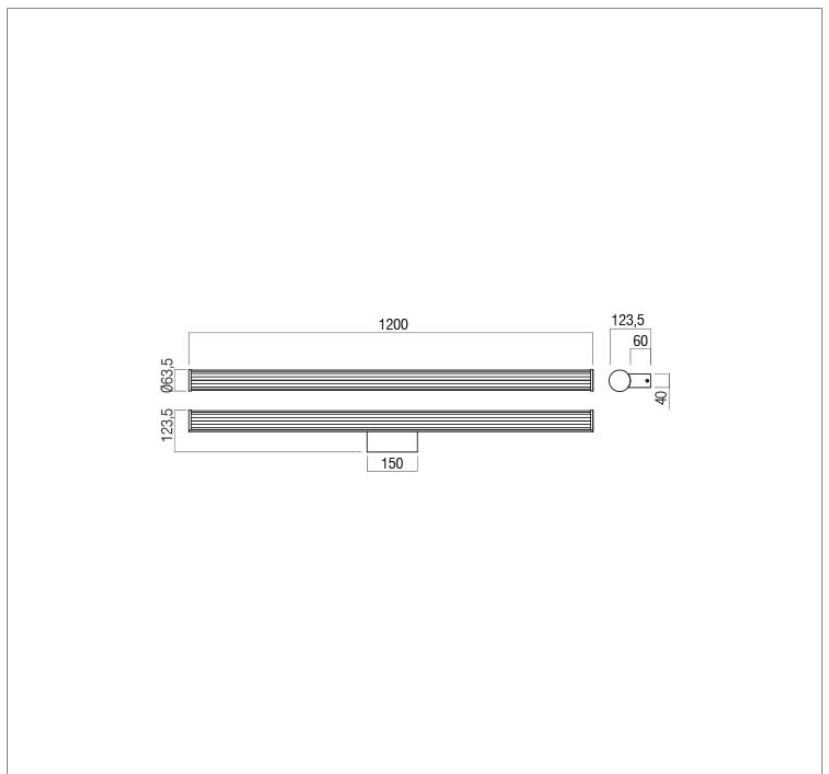

HU - Nedvesség ellen védett beltéri fali lámpa, SMD LED-el szerelve, színhőmérséklet állítási lehetőséggel, elektrosztatikus mezőben festett matt fekete fém és alumínium szerkezet, belül opál szilikon, kívül áttetsző akril diszperzór.

BG - Аплик за интериор, защитен от влага, оборудван с LED-ове SMD, с възможност за избор на цвят температура на светлината, метална и алуминиева структура боядисана в електростатично поле в матово черно, дифузери от опалов поликарбонат отвътре и прозрачен акрил от външната страна.

SK - Interiérové nástenné svietidlo chránené proti vlhkosti, vybavené SMD LED diódami, s možnosťou voľby teploty farby svetla, kovová a hliníková konštrukcia v pieskovej čiernej, difúzor v opálovom polykarbonáte zvnútra a v transparentnom akryláte zvonka.

Product type	Wall lamp
Input voltage	220-240V, 50/60Hz
Power	24W
Led type	SMD LED 100pcs x 0,24W 3000K, 100pcs x 0,24W 4000K
Color temperature	CCT 3000/4000K
Led luminous flux	3000 lm
System luminous flux	2210 lm
CRI	90
OPTICS	-
Dimmable	NO
Øuse (lm)	3000
Pon (w)	24
FTM	0.926
ηTM	115.75
Energy efficiency class	E
Warranty (years)	3
Protection class	Class I
IP rating	IP44

LED removal by a specialist **NO**
Driver removal by a specialist **YES**

Standards: EN 60598-1:2015 + A1:2018, EN 60598-2-1:2020, EN 60598-2-2:2012, EN 62493:2015, EN 62471:2008, EN 62031:2008 + A1:2013 + A2:2015, EN 60529:1992 + A2:2013, EN 55015:2019 + A11:2020, EN 61000-3-2:2019, EN 61000-3-3:2013 + A1:2019, EN 61547:2009.
Made in PRC.