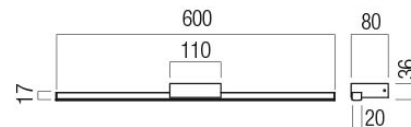

RU - Бра для внутреннего освещения, оснащенное светодиодами SMD, с защитой от влаги, возможностью изменения цветовой температуры и яркости света, металлической и алюминиевой структурой, окрашенной в электростатическом поле в матово-черный цвет, и рассеивателем из опалового силикона.

HU - Nedvesség ellen védett beltéri fali lámpa, SMD LED-el szerelve, színhőmérséklet állítási lehetőséggel, elektrosztatikus mezőben festett matt fekete fém és alumínium szerkezet, opál szilikon díszperzór.

BG - Аплик за интериор, защитен от влага, оборудван с LED-ове SMD, с възможност за избор на цвeтова температура на светлината, метална и алуминиева структура боядисана в электростатично поле в матово черно, опалов силиконов дифузер.

SK - Interiérové nástenné svietidlo chránené proti vlhkosti, vybavené SMD LED diódami, s možnosťou voľby teploty farby svetla, kovová a hliníková konštrukcia elektrosťaticky lakovaná v pieskovej čiernej farbe, opálový silikónový difúzor.

Product type	Wall lamp
Input voltage	220-240V, 50/60Hz
Power	12W
Led type	SMD LED 50pcs x 0,24W 3000K, 50pcs x 0,24W 4000K
Color temperature	CCT 3000/4000K
Led luminous flux	1600 lm
System luminous flux	1015 lm
CRI	90
OPTICS	-
Dimmable	NO
Øuse (lm)	1600
Pon (w)	12
FTM	0.926
ηTM	123.47
Energy efficiency class	E
Warranty (years)	3
Protection class	Class I
IP rating	IP44

LED removal by a specialist **NO**
Driver removal by a specialist **YES**

Standards: EN 60598-1:2015 + A1:2018, EN 60598-2-1:2020, EN 60598-2-2:2012, EN 62493:2015, EN 62471:2008, EN 62031:2008 + A1:2013 + A2:2015, EN 60529:1992 + A2:2013, EN 55015:2019 + A11:2020, EN 61000-3-2:2019, EN 61000-3-3:2013 + A1:2019, EN 61547:2009.
Made in PRC.