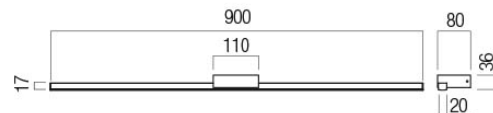

RU - Бра для внутреннего освещения, оснащенное светодиодами SMD, с защитой от влаги, возможностью изменения цветовой температуры и яркости света, металлической и алюминиевой структурой, окрашенной в электростатическом поле в матово-черный цвет, и рассеивателем из опалового силикона.

HU - Nedvesség ellen védett beltéri fali lámpa, SMD LED-el szerelve, színhőmérséklet állítási lehetőséggel, elektrosztatikus mezőben festett matt fekete fém és alumínium szerkezet, opál szilikon díszerzőr.

BG - Аплик за интериор, защитен от влага, оборудван с LED-ове SMD, с възможност за избор на цвeтова температура на светлината, метална и алуминиева структура боядисана в электростатично поле в матово черно, опалов силиконов дифузер.

SK - Interiérové nástenné svietidlo chránené proti vlhkosti, vybavené SMD LED diódami, s možnosťou voľby teploty farby svetla, kovová a hliníková konštrukcia elektrosťaticky lakovaná v pieskovej čiernej farbe, opálový silikónový difúzor.

Product type	Wall lamp
Input voltage	220-240V, 50/60Hz
Power	18W
Led type	SMD LED 76pcs x 0,24W 3000K, 76pcs x 0,24W 4000K
Color temperature	CCT 3000/4000K
Led luminous flux	2400 lm
System luminous flux	1315 lm
CRI	90
OPTICS	-
Dimmable	NO
Øuse (lm)	2400
Pon (w)	18
FTM	0.926
ηTM	123.47
Energy efficiency class	E
Warranty (years)	3
Protection class	Class I
IP rating	IP44

LED removal by a specialist **NO**
Driver removal by a specialist **YES**

Standards: EN 60598-1:2015 + A1:2018, EN 60598-2-1:2020, EN 60598-2-2:2012, EN 62493:2015, EN 62471:2008, EN 62031:2008 + A1:2013 + A2:2015, EN 60529:1992 + A2:2013, EN 55015:2019 + A11:2020, EN 61000-3-2:2019, EN 61000-3-3:2013 + A1:2019, EN 61547:2009.
Made in PRC.