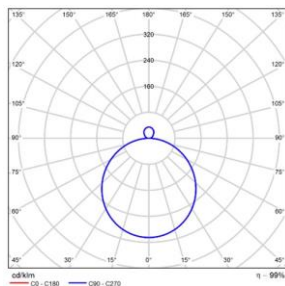

# Dins

**P0395070B**

LED 1x10W 1100lm

## DETALLES / DETAILS / DÉTAILS

Separación [m]	Diámetro del cono [m]	Intensidad luminica [lx]
0.50	1.5	ESP: 194 ECCR: 113
1.0	3.0	ESP: 98 ECCR: 56
1.5	4.5	ESP: 65 ECCR: 38
2.0	6.0	ESP: 48 ECCR: 28
2.5	7.5	ESP: 38 ECCR: 21
3.0	9.0	ESP: 30 ECCR: 16

## MEDIDAS / MEASURES

	Length (mm)	Width (mm)	Height (mm)	KG	Gross (Kg)	Net (Kg)
	210	210	120	Weight 1	1,00	0,89
	0	0	0	Weight 2	0,00	0,00