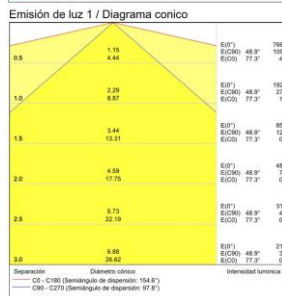

## IMÁGENES / IMAGES / IMAGES

TIPO	TYPE	TYPE
Aplicue	Wall Lamp	Applique
ACABADO	FINISH	FINITION
Cromo	Chrome	Chrome
MATERIAL	MATERIAL	MATIÈRE
Aluminio/Hierro/PMMA	Aluminium/Iron/PMMA	Aluminium/Fer/PMMA
DETALLES	DETAILS	DÉTAILS
1 2700K-3000K Slide S	1 2700K-3000K Slide S	1 2700K-3000K Slide S

## MEDIDAS / MEASURES

	Length (mm)	Width (mm)	Height (mm)	KG	Gross (Kg)	Net (Kg)
	305	270	430	Weight 1	4,20	3,83
	0	0	0	Weight 2	0,00	0,00