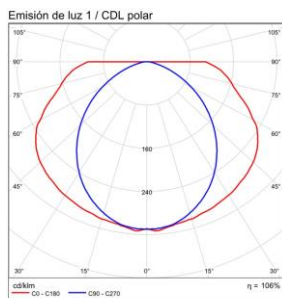

DETALLES / DETAILS / DÉTAILS

MEDIDAS / MEASURES

	Length (mm)	Width (mm)	Height (mm)	KG	Gross (Kg)	Net (Kg)
	305	270	430	Weight 1	4,20	3,83
	0	0	0	Weight 2	0,00	0,00