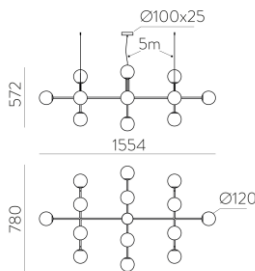

Doris

C382083N

LED G9 20x7W

IMÁGENES / IMAGES / IMAGES

TIPO	TYPE	TYPE
Colgante	Pendant lamp	Suspension
ACABADO	FINISH	FINITION
Negro Texturado/Opal	Textured Black/Opal	Noir Texturé/Opal
MATERIAL	MATERIAL	MATIÈRE
Hierro/Vidrio	Iron/Glass	Fer/verre
DETALLES	DETAILS	DÉTAILS

MEDIDAS / MEASURES

	Length (mm)	Width (mm)	Height (mm)		Gross (Kg)	Net (Kg)
Box 1	1460	810	450	Weight 1	14,60	12,14
Box 2	0	0	0	Weight 2	0,00	0,00