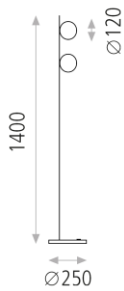

Doris

H3820180N

LED G9 2x7W

IMÁGENES / IMAGES / IMAGES

TIPO	TYPE	TYPE
Lámpara de pie	Floor lamp	Lampadaire
ACABADO	FINISH	FINITION
Opal/Negro Texturado	Opal/Textured Black	Opal/Noir Texturé
MATERIAL	MATERIAL	MATIÈRE
Hierro/Vidrio	Iron/Glass	Fer/verre
DETALLES	DETAILS	DÉTAILS

MEDIDAS / MEASURES

	Length (mm)	Width (mm)	Height (mm)		Gross (Kg)	Net (Kg)
Box 1	1480	300	300	Weight 1	5,00	3,91
Box 2	0	0	0	Weight 2	0,00	0,00